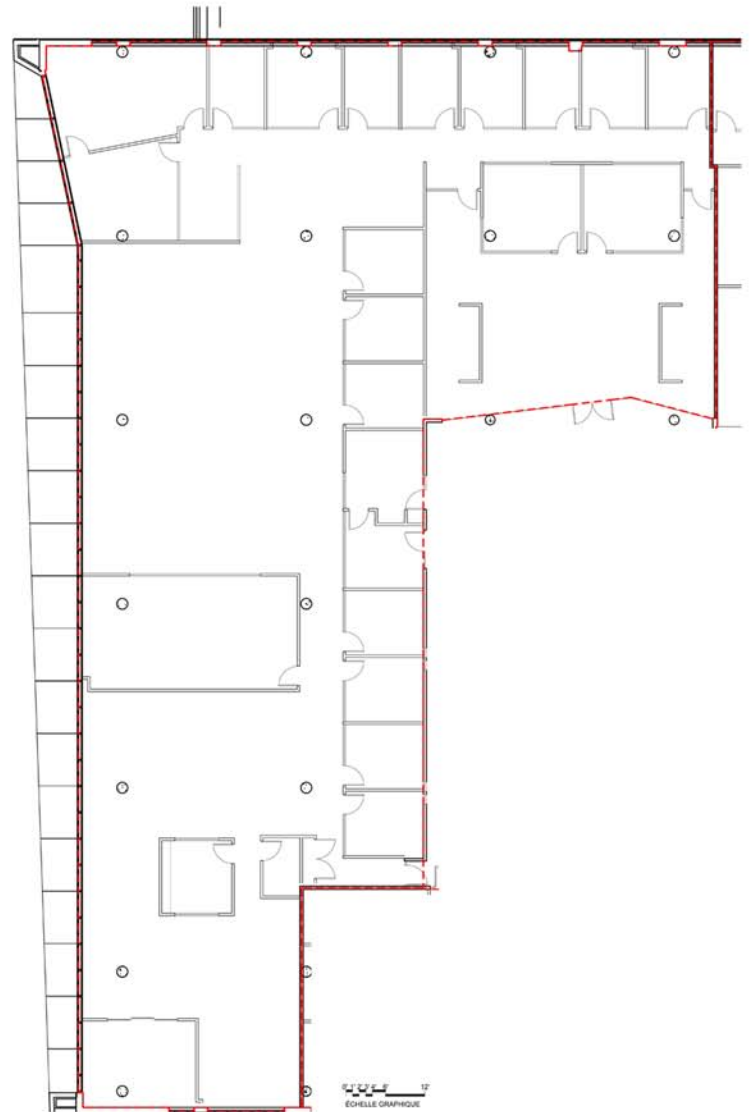

**CENTRE D'AFFAIRE HENRI IV - TOUR B**

**1035, ave. Wilfrid-Pelletier, Québec**

## DESCRIPTION

<b>LOCAL</b>	<b>#510</b>
<b>SUPERFICIE</b>	10 480,05pi <sup>2</sup>
<b>ÉTAGE</b>	5ième étage
<b>STATUT</b>	Vacant