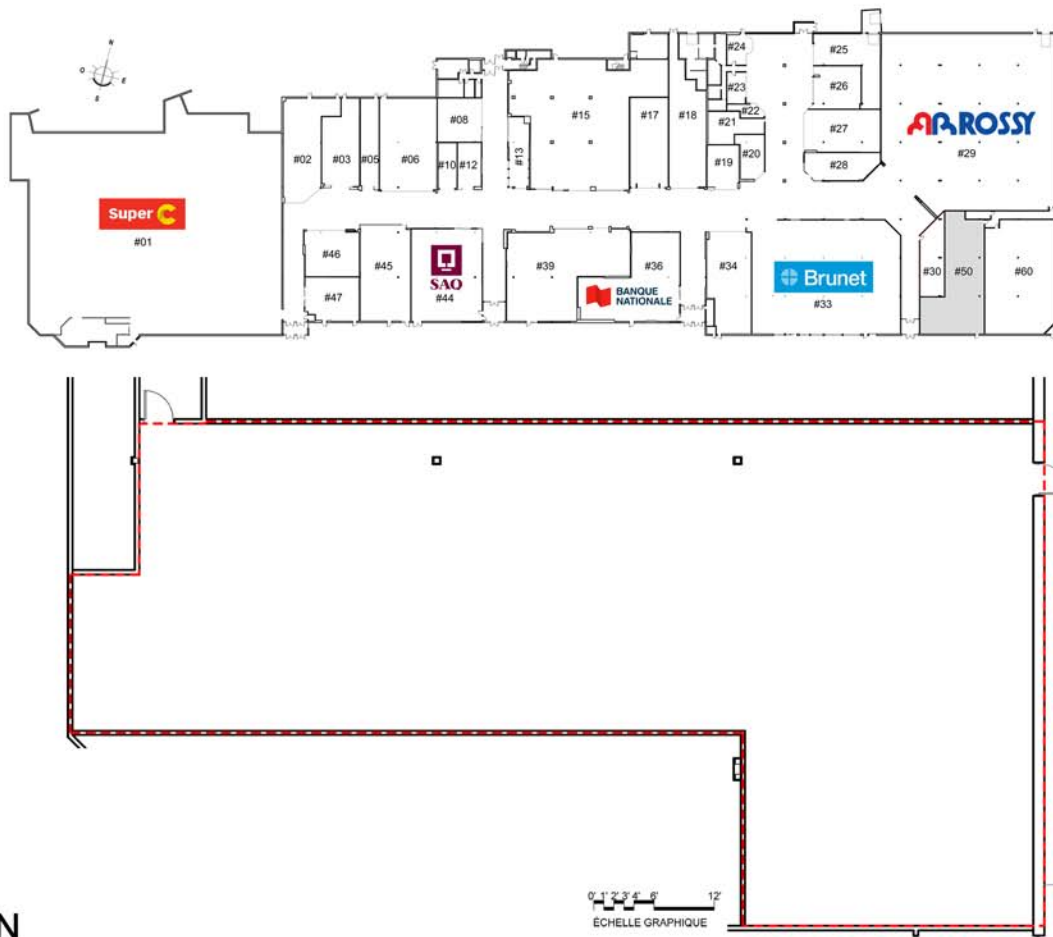

LES GALERIES DU VIEUX PORT

750, avenue Phare Ouest, MATANE

DESCRIPTION

LOCAL	#50	ÉTAGE	Rez-de-chaussée
SUPERFICIE	3 484.22pi ²	STATUT	Vacant