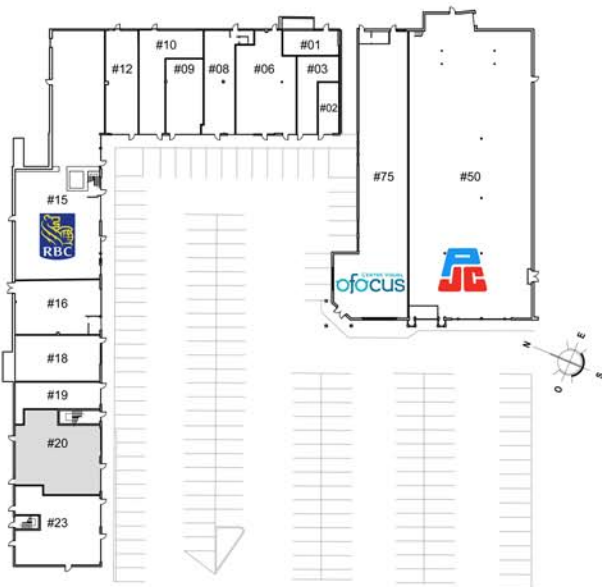

CARREFOUR NOTRE-DAME I

1875, rue NOTRE -DAME, L'ANCIENNE LORETTE

RUE NOTRE DAME

DESCRIPTION

LOCAL	#20
SUPERFICIE	2 042,76pi²
ÉTAGE	Rez-de-chaussée
STATUT	Vacant

0' 1' 2' 3' 4' 6' 12'
ÉCHELLE GRAPHIQUE