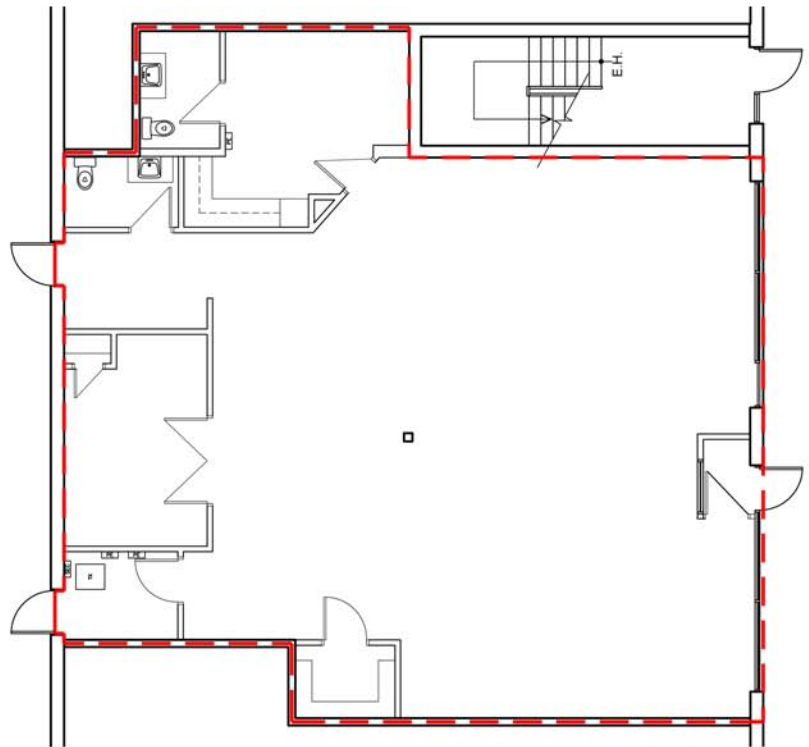

CARREFOUR NOTRE-DAME I

1875, rue NOTRE -DAME, L'ANCIENNE LORETTE

RUE NOTRE DAME

DESCRIPTION

LOCAL	#20
SUPERFICIE	2 042,76pi²
ÉTAGE	Rez-de-chaussée
STATUT	Vacant

0' 1' 2' 3' 4' 6' 12'
ÉCHELLE GRAPHIQUE