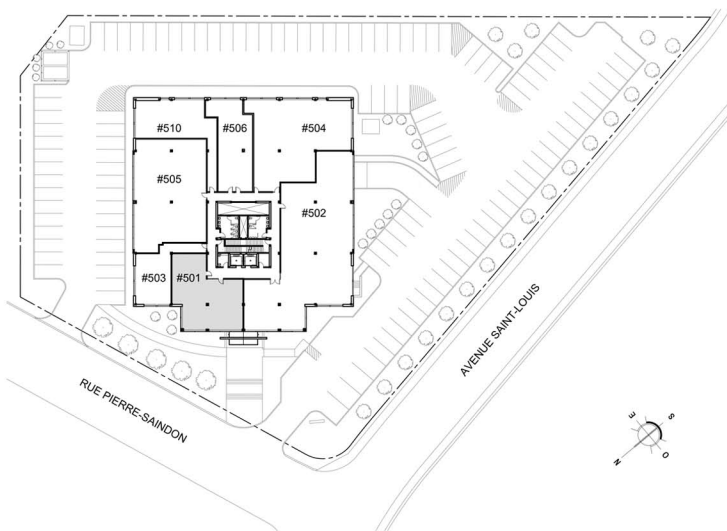

287 PIERRE-SAINDON

287, rue Pierre-Saindon, Rimouski

DESCRIPTION

LOCAL	#501
SUPERFICIE	1 790.57pi ²
ÉTAGE	5ième Étage
STATUT	Vacant

0' 1' 2' 3' 4' 6' 12'
ÉCHELLE GRAPHIQUE