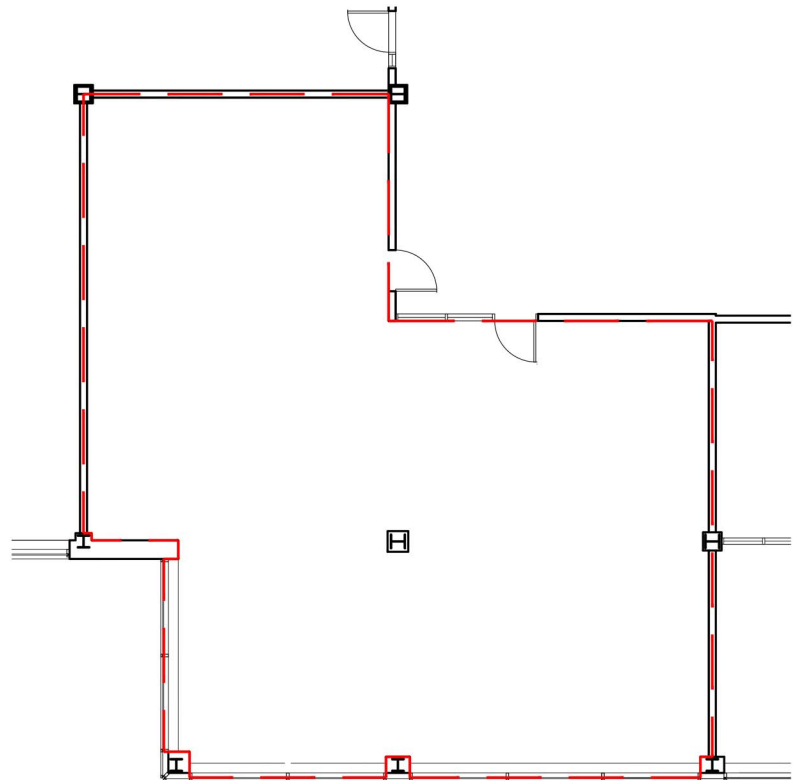

287 PIERRE-SAINDON

287, rue Pierre-Saindon, Rimouski

DESCRIPTION

LOCAL	#501
SUPERFICIE	1 790.57pi ²
ÉTAGE	5ième Étage
STATUT	Vacant

0' 1' 2' 3' 4' 6' 12'
ÉCHELLE GRAPHIQUE