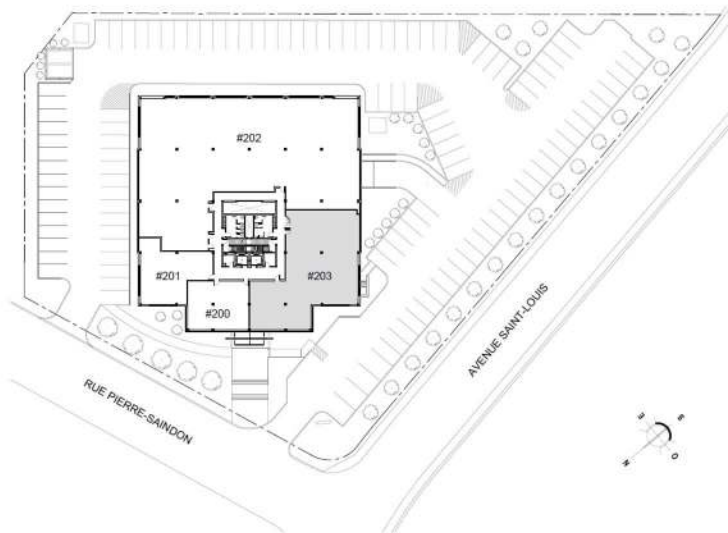

287 PIERRE-SAINDON

287, rue Pierre-Saindon, Rimouski

DESCRIPTION

LOCAL	#203
SUPERFICIE	3 827.41pi ²
ÉTAGE	2ième Étage
STATUT	Vacant