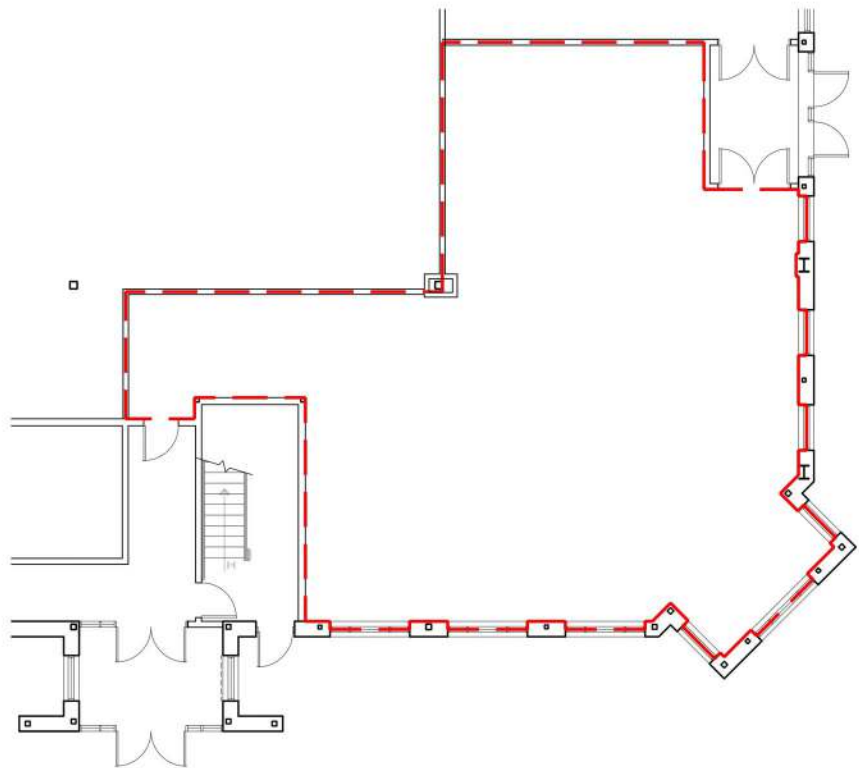

1490, rue Lindsay, MONT-JOLI

40, rue Doucet, MONT-JOLI

0 1 2 3 4 6 12  
ÉCHELLE GRAPHIQUE

## DESCRIPTION

LOCAL

#110

ÉTAGE

Rez-de-chaussée

SUPERFICIE

1 967.10pi<sup>2</sup>

SUPERFICIE