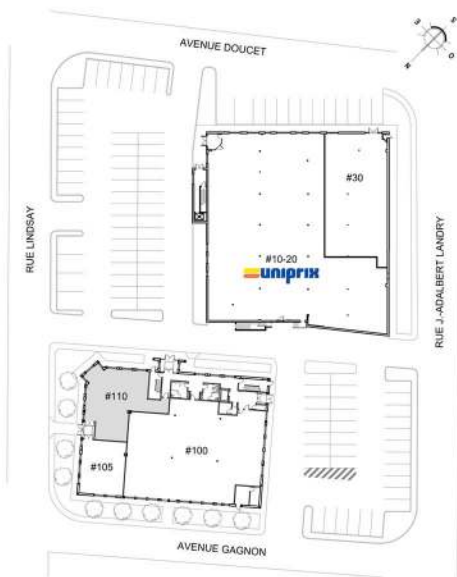

1490, rue Lindsay, MONT-JOLI

40, rue Doucet, MONT-JOLI

0 1 2 3 4 6 12  
ÉCHELLE GRAPHIQUE

## DESCRIPTION

LOCAL

#110

ÉTAGE

Rez-de-chaussée

SUPERFICIE

1 967.10pi<sup>2</sup>

SUPERFICIE