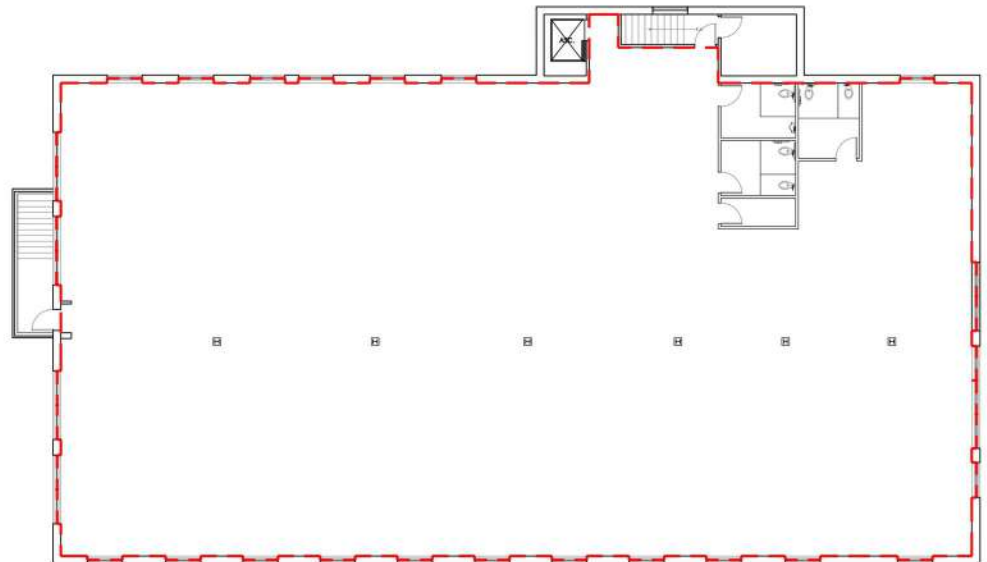

1490, rue Lindsay, MONT-JOLI

40, rue Doucet, MONT-JOLI

1:100
ÉCHELLE GRAPHIQUE

DESCRIPTION

LOCAL	#101	ÉTAGE	1er étage
SUPERFICIE	8 951.55pi ²	SUPERFICIE	Vacant