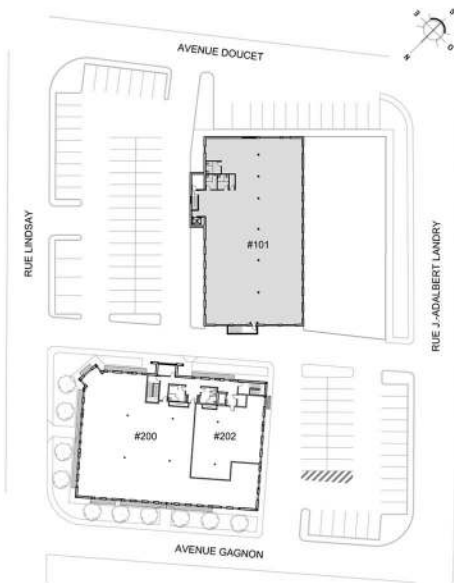

1490, rue Lindsay, MONT-JOLI

40, rue Doucet, MONT-JOLI

1:100
ÉCHELLE GRAPHIQUE

DESCRIPTION

LOCAL	#101	ÉTAGE	1er étage
SUPERFICIE	8 951.55pi ²	SUPERFICIE	Vacant