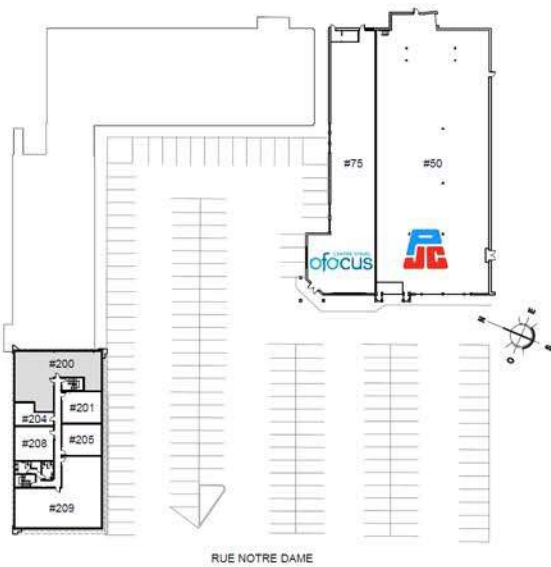

CARREFOUR NOTRE-DAME I

1875, rue NOTRE -DAME, L'ANCIENNE LORETTE

DESCRIPTION

LOCAL	#200
SUPERFICIE	1 411.32pi ²
ÉTAGE	1er étage
STATUT	Vacant