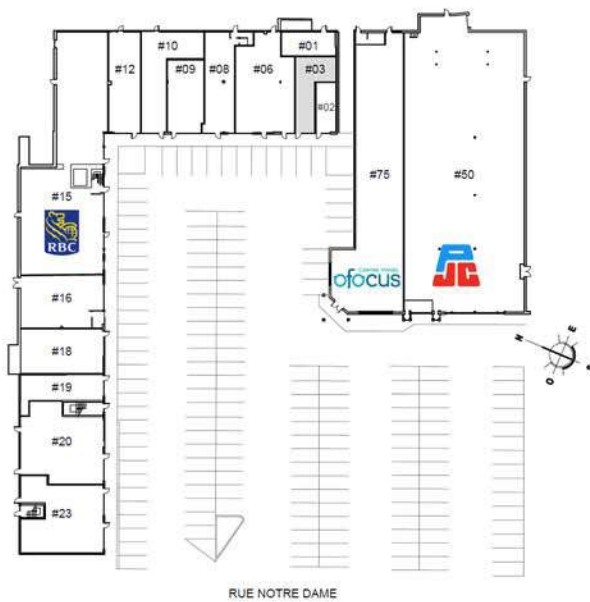

CARREFOUR NOTRE-DAME I

1875, rue NOTRE -DAME, L'ANCIENNE LORETTE

DESCRIPTION

LOCAL	#03
SUPERFICIE	717.16pi²
ÉTAGE	Rez-de-chaussée
STATUT	Vacant