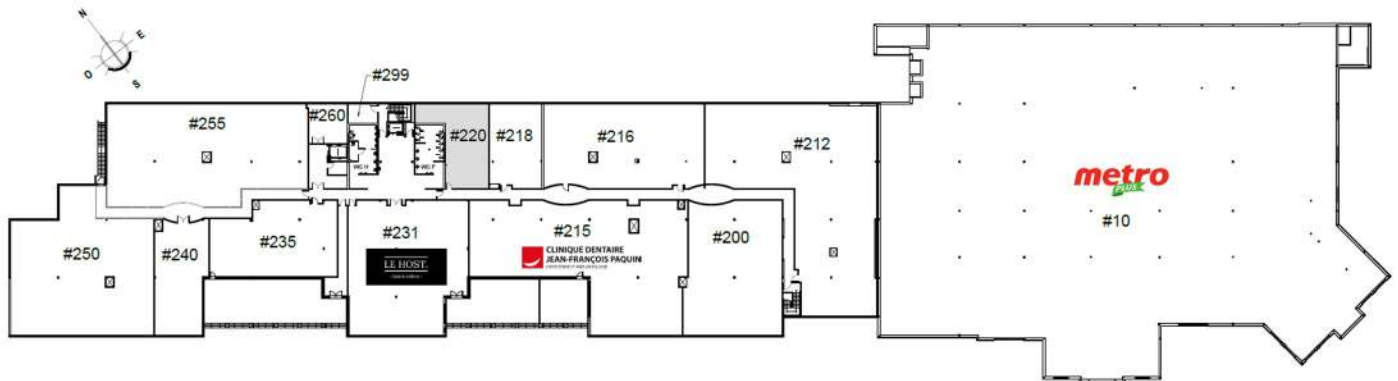

CARREFOUR ST-AUGUSTIN-DE-DESMAURES 278, route 132, St-Augustin-de-Desmaures

DESCRIPTION

LOCAL	#220
SUPERFICIE	1 104.09pi ²
ÉTAGE	1er Étage
STATUT	Vacant

0' 1' 2' 3' 4' 6' 12'
ECHELLE GRAPHIQUE