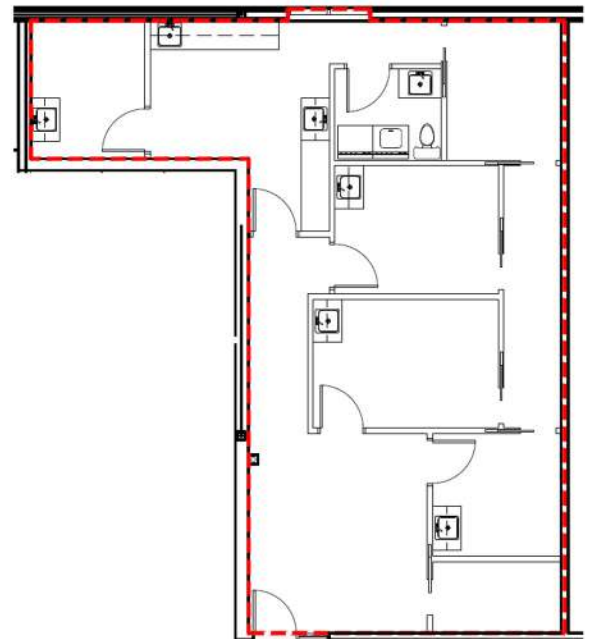

CARREFOUR ST-AUGUSTIN-DE-DESMAURES 278, route 132, St-Augustin-de-Desmaures

DESCRIPTION

LOCAL	#220
SUPERFICIE	1 104.09pi ²
ÉTAGE	1er Étage
STATUT	Vacant

0' 1' 2' 3' 4' 6' 12'
ECHELLE GRAPHIQUE