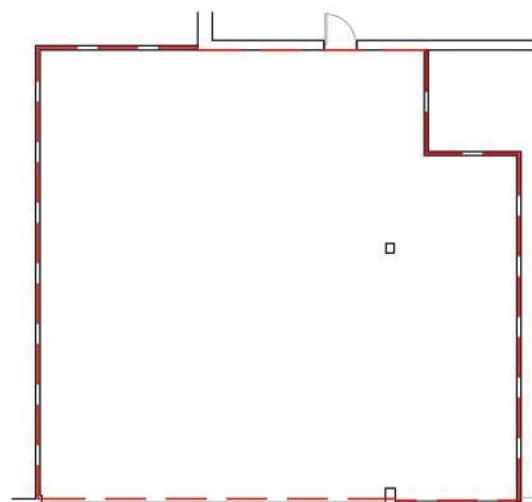

LES GALERIES MONT-JOLI

1760, rue BOUL. GABOURY, MONT-JOLI

DESCRIPTION

LOCAL	#450
SUPERFICIE	2 027.42pi ²
ÉTAGE	Rez-de-chaussée
STATUT	Vacant

0 1 2 3 4 6 12
ECHELLE GRAPHIQUE