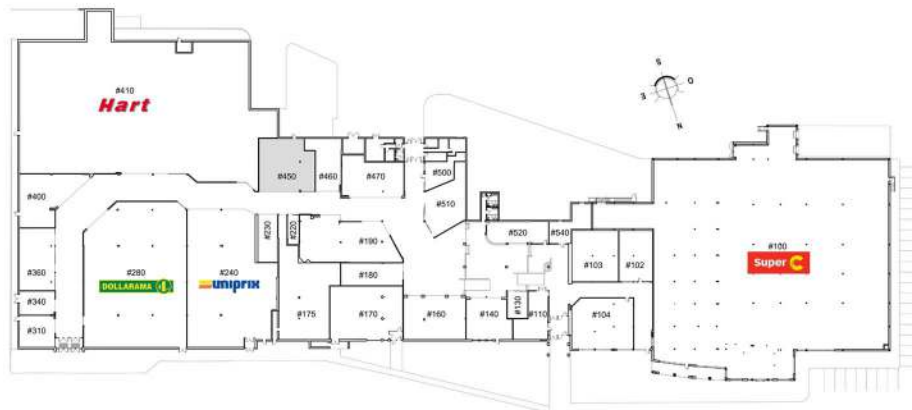

LES GALERIES MONT-JOLI

1760, rue BOUL. GABOURY, MONT-JOLI

DESCRIPTION

LOCAL	#450
SUPERFICIE	2 027.42pi ²
ÉTAGE	Rez-de-chaussée
STATUT	Vacant

0 1 2 3 4 6 12
ECHELLE GRAPHIQUE