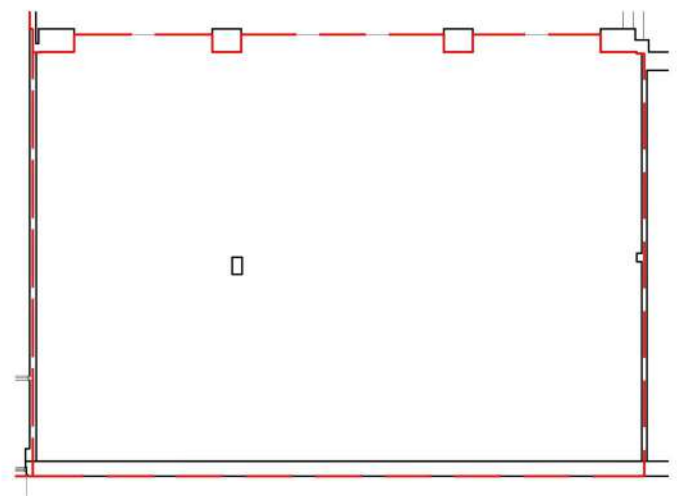

## DESCRIPTION

LOCAL	#160
SUPERFICIE	1 997.02pi <sup>2</sup>
ÉTAGE	Rez-de-chaussée
STATUT	Vacant

0' 1' 2' 3' 4' 5' 12'  
ÉCHELLE GRAPHIQUE