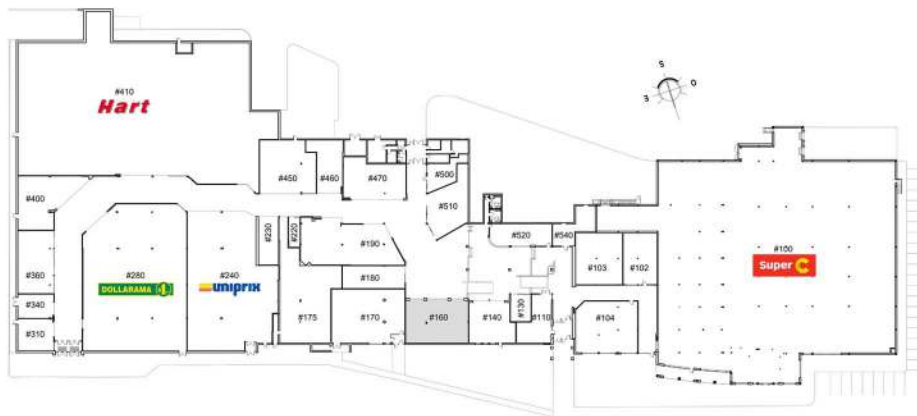

## DESCRIPTION

LOCAL	#160
SUPERFICIE	1 997.02pi <sup>2</sup>
ÉTAGE	Rez-de-chaussée
STATUT	Vacant

0' 1' 2' 3' 4' 5' 12'  
ÉCHELLE GRAPHIQUE