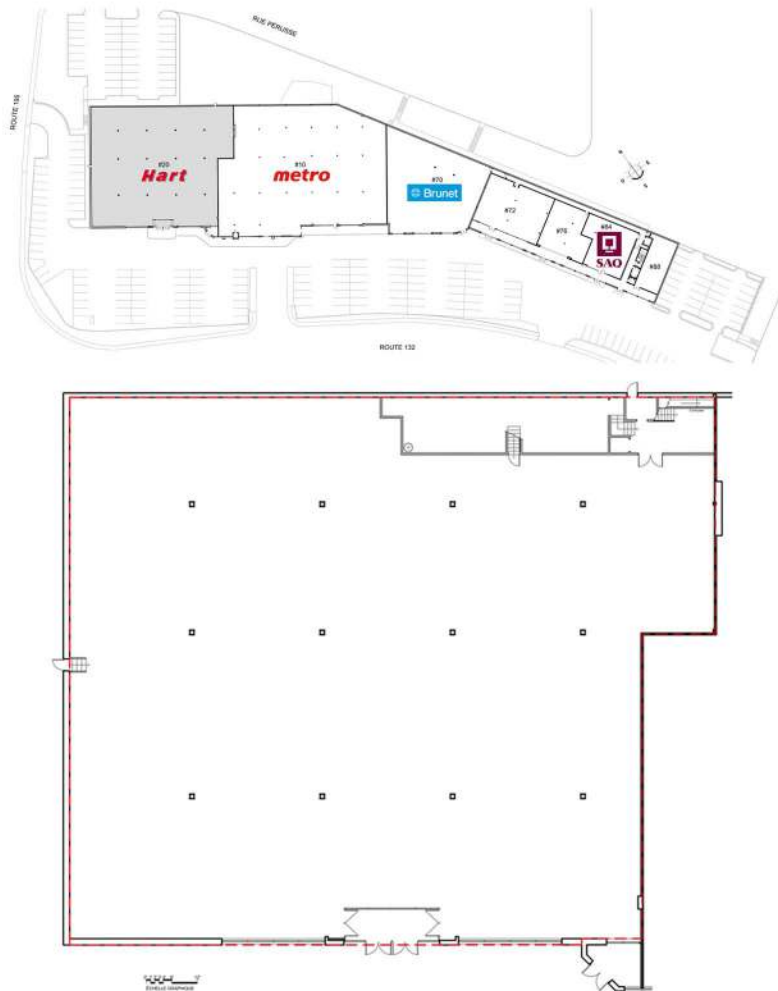

PLACE SYBREL

30, BOUL. ST-BENOIT, AMQUI

## DESCRIPTION

LOCAL	#20	ÉTAGE	Rez-de-chaussée
SUPERFICIE	18 454.76pi <sup>2</sup>	STATUT	Vacant

CONTACTEZ-NOUS: [location@groupegp.com](mailto:location@groupegp.com) T: 418-651-6727 poste 206  
244-1866 rue Notre-Dame, l'Ancienne Lorette (Québec), G2E 3C8