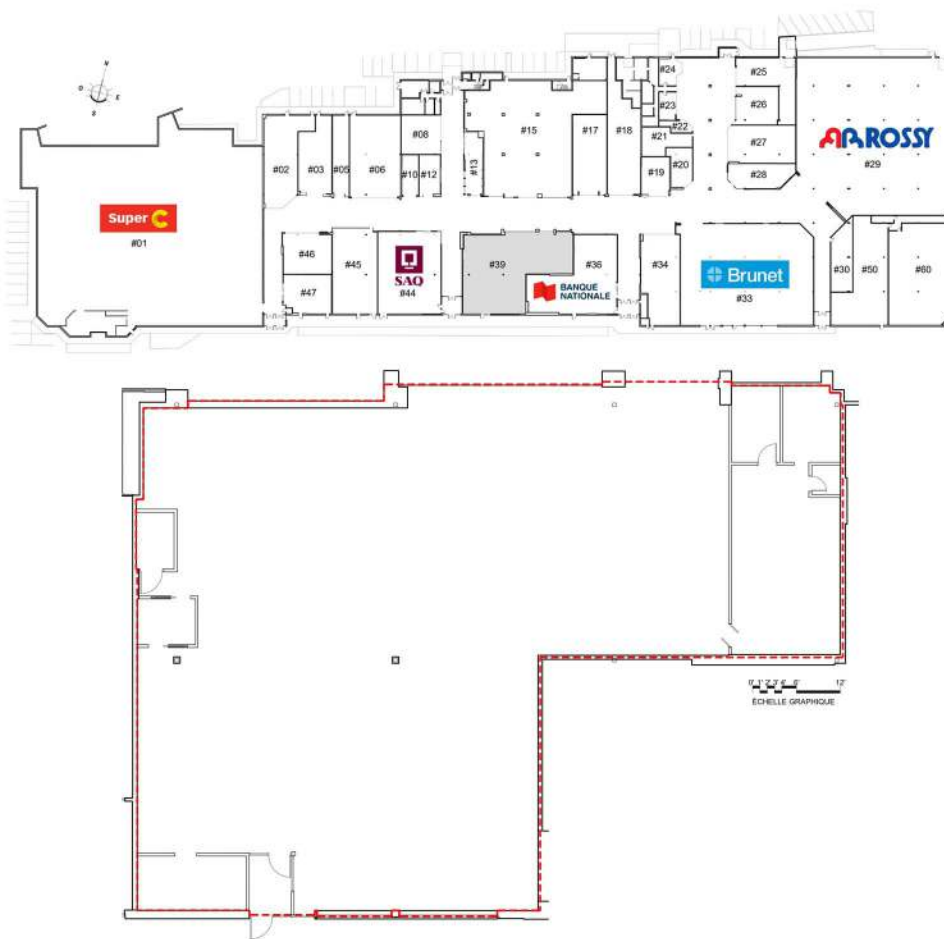

LES GALERIES DU VIEUX PORT

750, avenue Phare Ouest, MATANE

DESCRIPTION

LOCAL

#39

ÉTAGE

Rez-de-chaussée

SUPERFICIE

5 473.50pi²

STATUT

Vacant