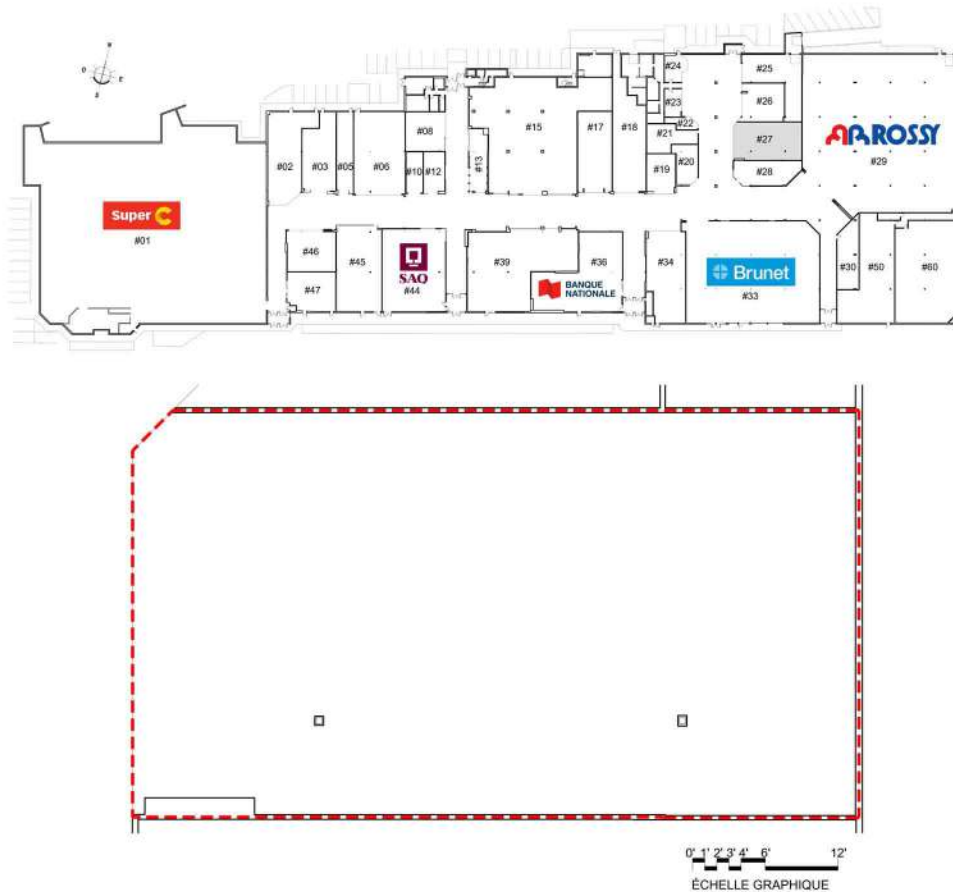

LES GALERIES DU VIEUX PORT

750, avenue Phare Ouest, MATANE

DESCRIPTION

LOCAL	#27	ÉTAGE	Rez-de-chaussée
SUPERFICIE	2 010.14pi ²	STATUT	Vacant