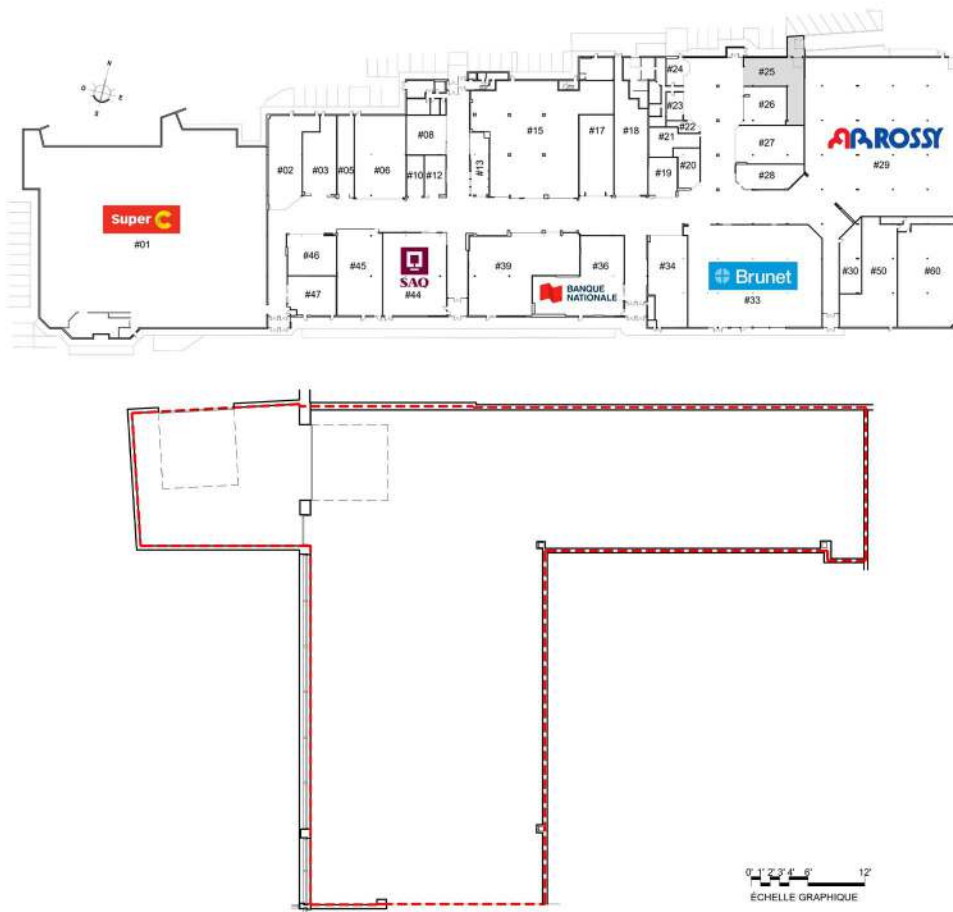

LES GALERIES DU VIEUX PORT

750, avenue Phare Ouest, MATANE

DESCRIPTION

LOCAL	#25	ÉTAGE	Rez-de-chaussée
SUPERFICIE	2 092.14pi ²	STATUT	Vacant