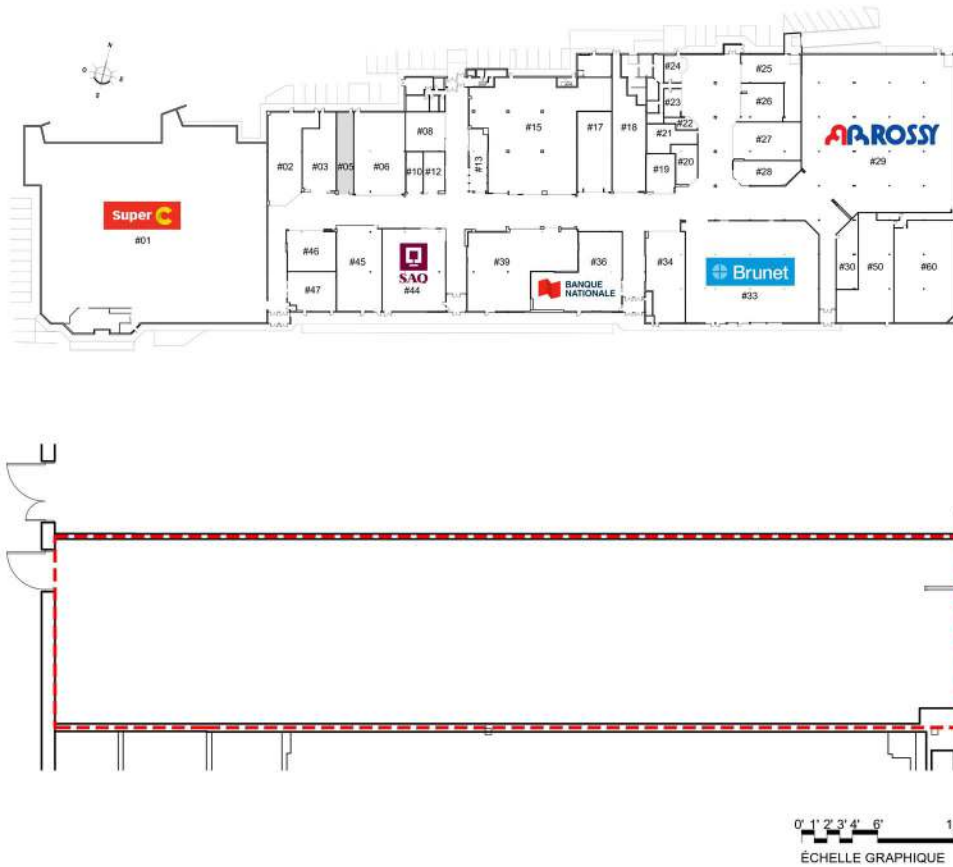

LES GALERIES DU VIEUX PORT

750, avenue Phare Ouest, MATANE

DESCRIPTION

LOCAL

#05

ÉTAGE

Rez-de-chaussée

SUPERFICIE