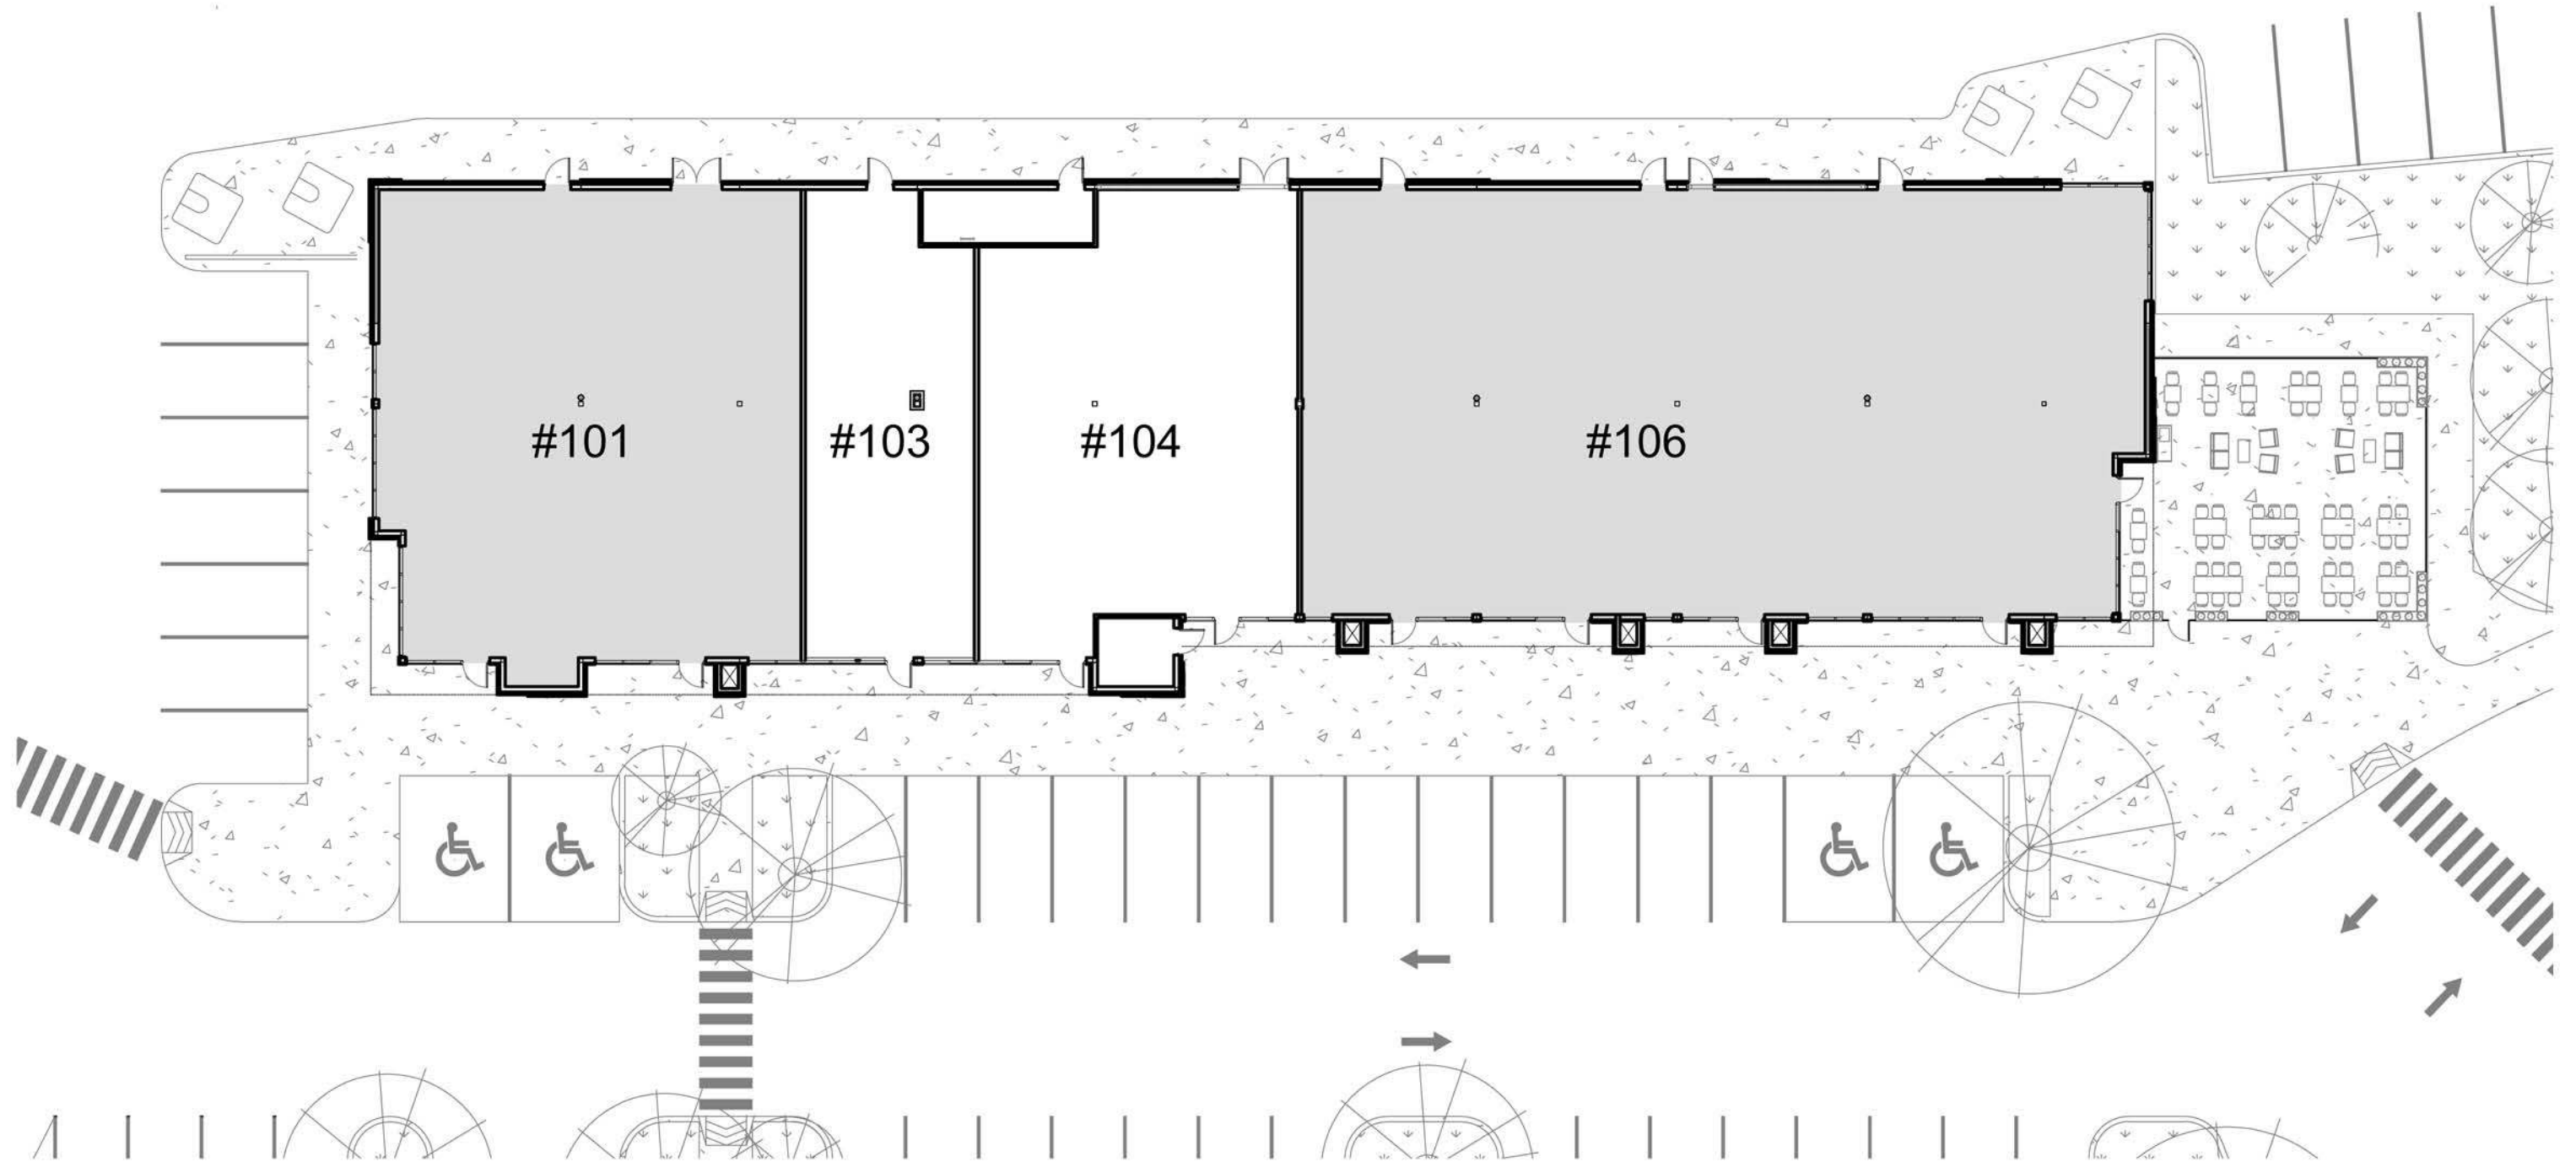

ESPACE ROC-POINTE - BÂTIMENT EF

430, route Marie-Victorin, Lévis

PLAN D'ENSEMBLE

ESPACE ROC-POINTE - BÂTIMENT EF

430, route Marie-Victorin, Lévis

REZ-DE-CHAUSSÉE