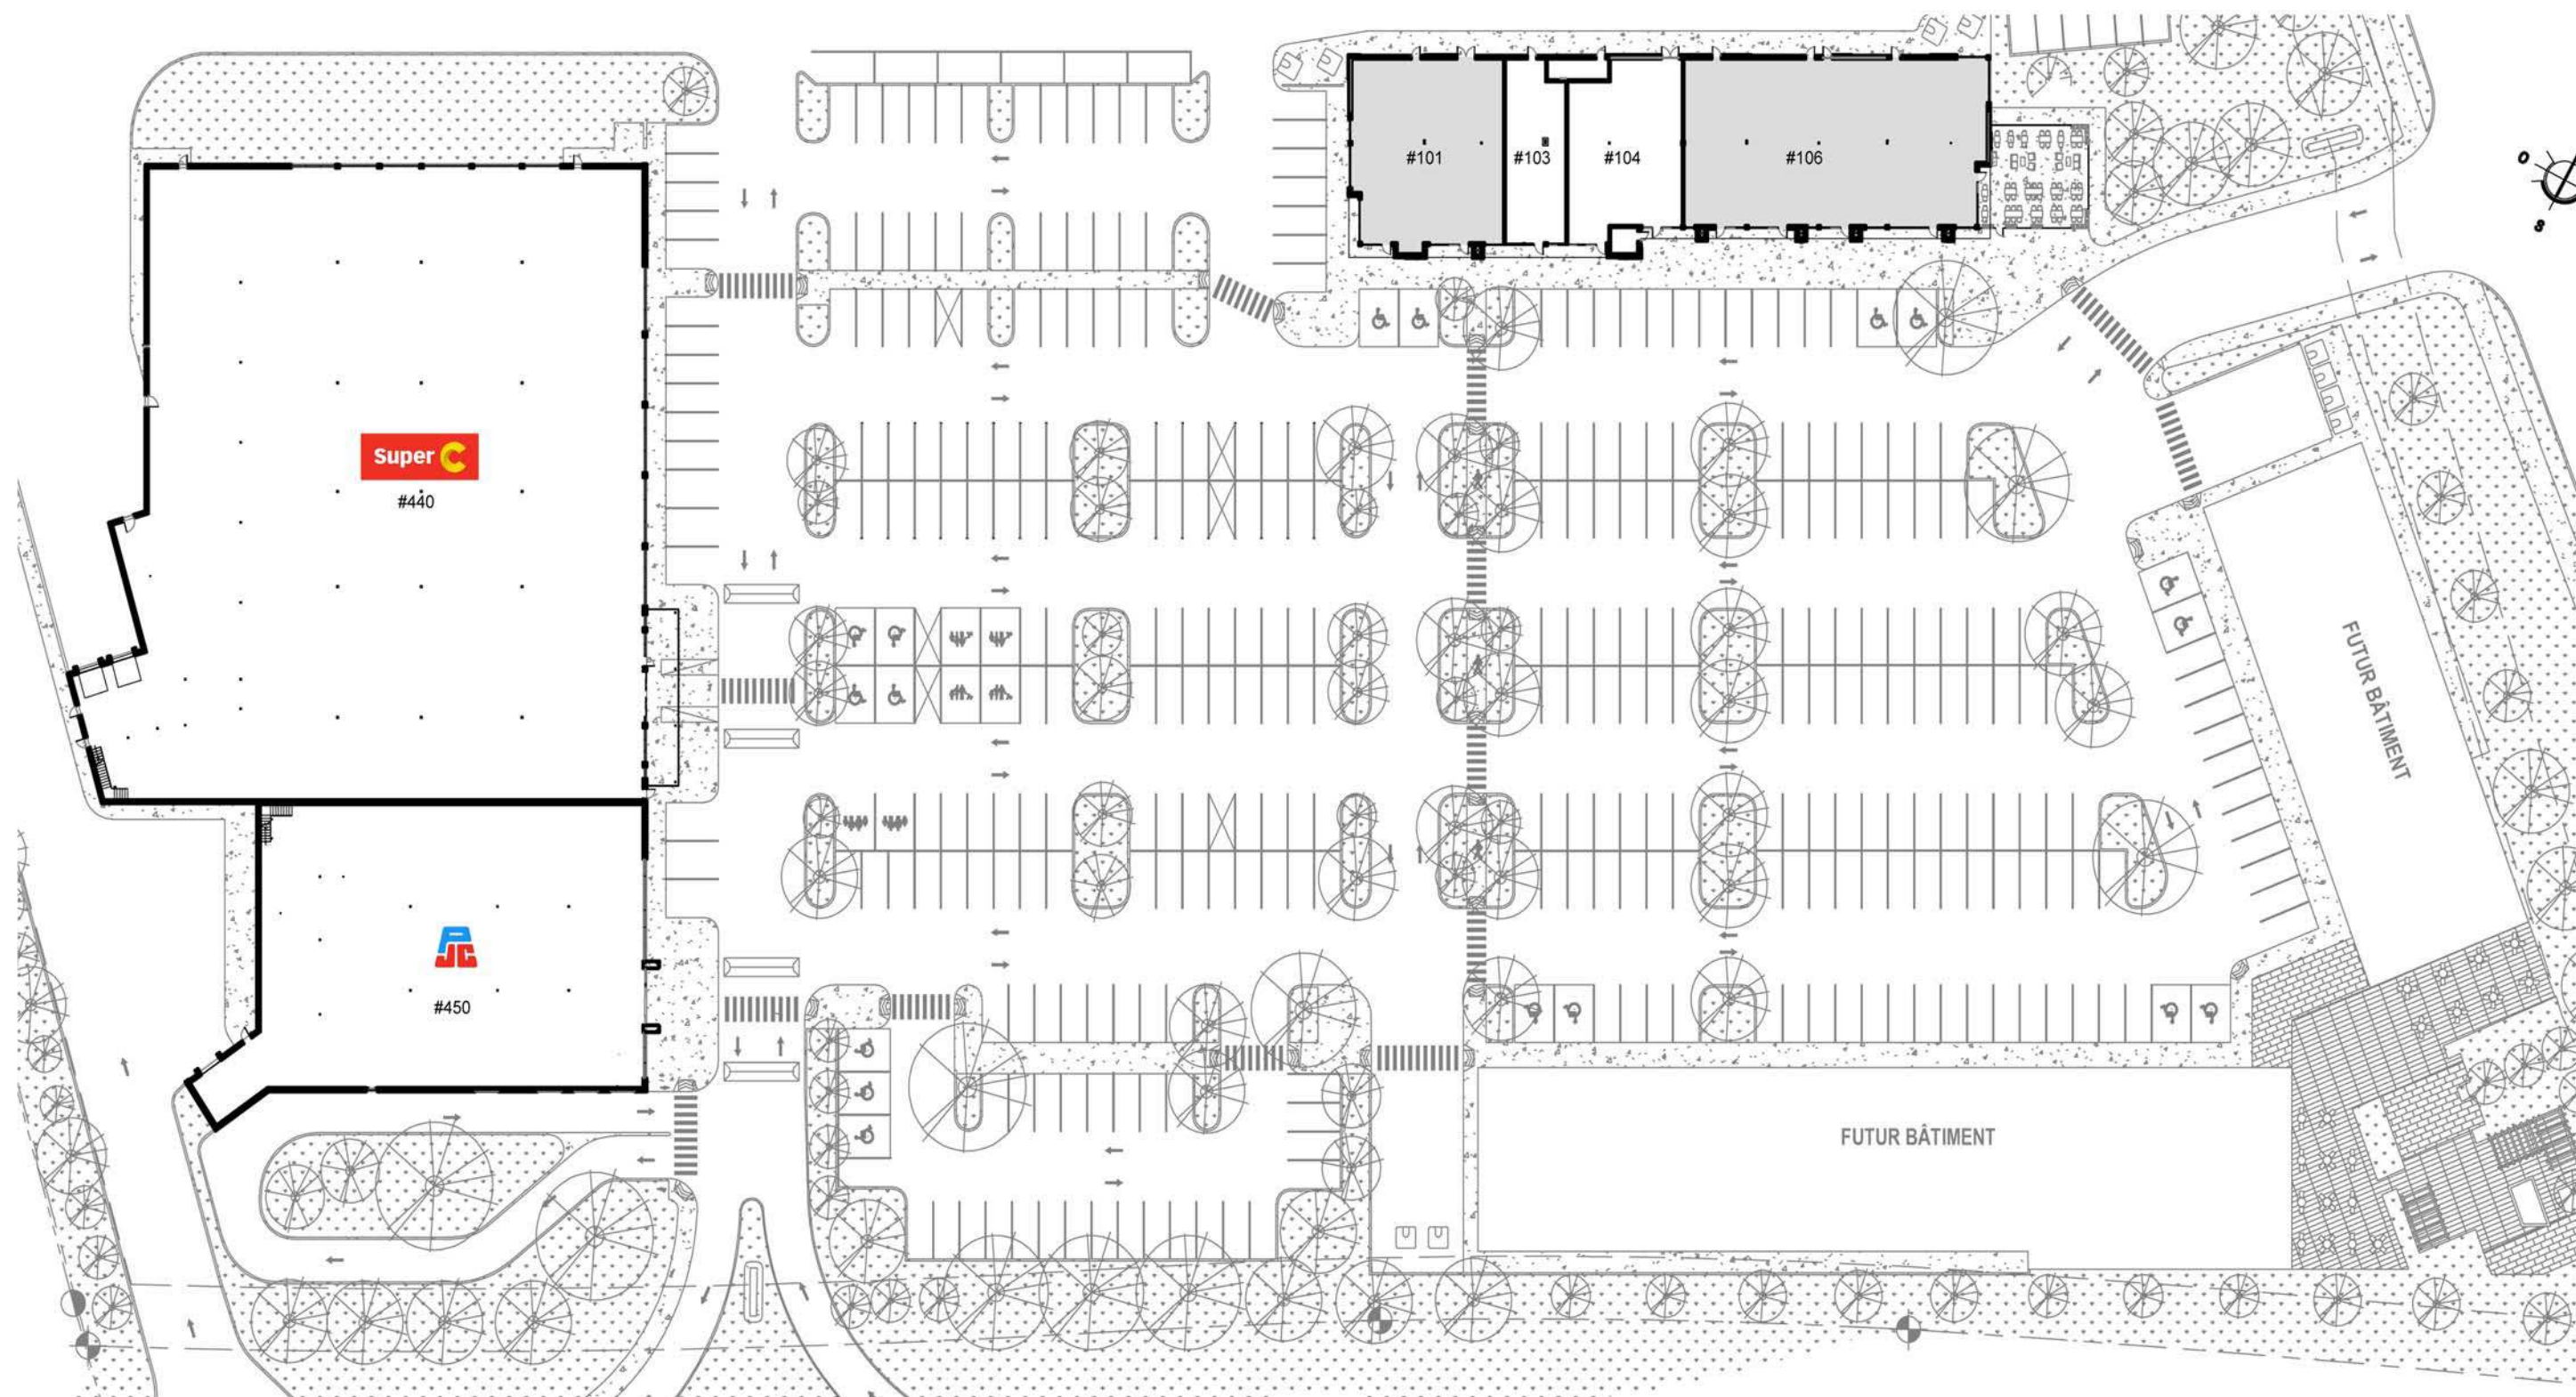

ESPACE ROC-POINTE - BÂTIMENT EF

430, route Marie-Victorin, Lévis

PLAN D'ENSEMBLE

ESPACE ROC-POINTE - BÂTIMENT EF

430, route Marie-Victorin, Lévis

REZ-DE-CHAUSSÉE