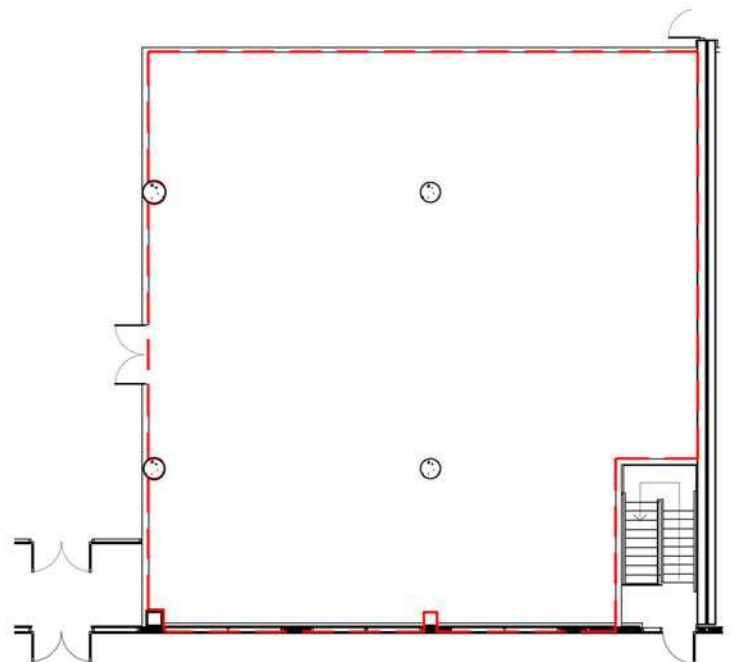

CENTRE D'AFFAIRE HENRI IV - TOUR C

1045, ave. Wilfrid-Pelletier, Québec

DESCRIPTION

LOCAL	#130
SUPERFICIE	3 119.00pi²
ÉTAGE	Rez-de-chaussée
STATUT	Vacant

0 1 2 3 4 5 12
ÉCHELLE GRAPHIQUE