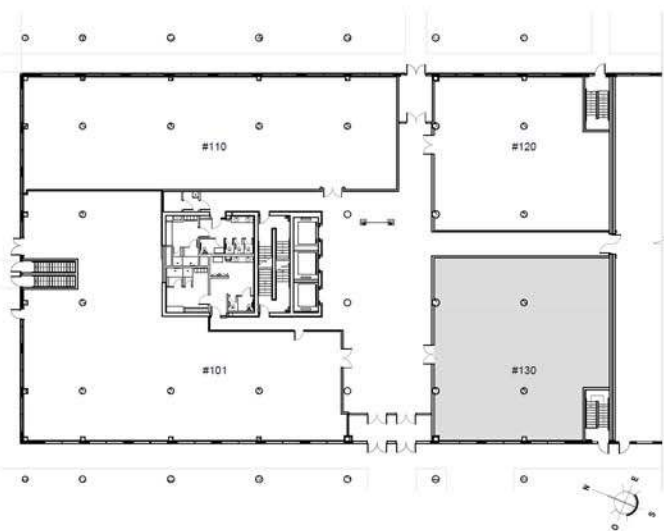

CENTRE D'AFFAIRE HENRI IV - TOUR C

1045, ave. Wilfrid-Pelletier, Québec

DESCRIPTION

LOCAL	#130
SUPERFICIE	3 119.00pi²
ÉTAGE	Rez-de-chaussée
STATUT	Vacant

0 1 2 3 4 5 12
ÉCHELLE GRAPHIQUE