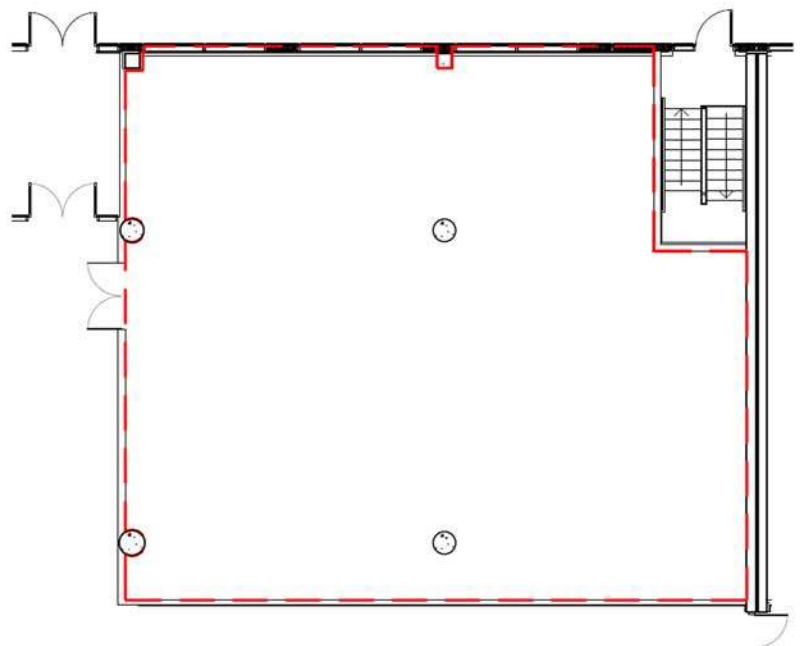

**CENTRE D'AFFAIRE HENRI IV - TOUR C**

**1045, ave. Wilfrid-Pelletier, Québec**

**DESCRIPTION**

<b>LOCAL</b>	<b>#120</b>
<b>SUPERFICIE</b>	2 602.93pi <sup>2</sup>
<b>ÉTAGE</b>	Rez-de-chaussée
<b>STATUT</b>	Vacant

0 1 2 3 4 6 12  
ÉCHELLE GRAPHIQUE