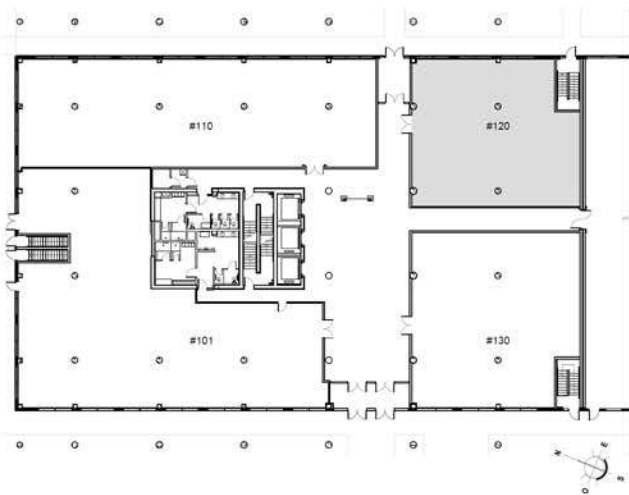

**CENTRE D'AFFAIRE HENRI IV - TOUR C**

**1045, ave. Wilfrid-Pelletier, Québec**

**DESCRIPTION**

<b>LOCAL</b>	<b>#120</b>
<b>SUPERFICIE</b>	2 602.93pi <sup>2</sup>
<b>ÉTAGE</b>	Rez-de-chaussée
<b>STATUT</b>	Vacant

0 1 2 3 4 6 12  
ÉCHELLE GRAPHIQUE