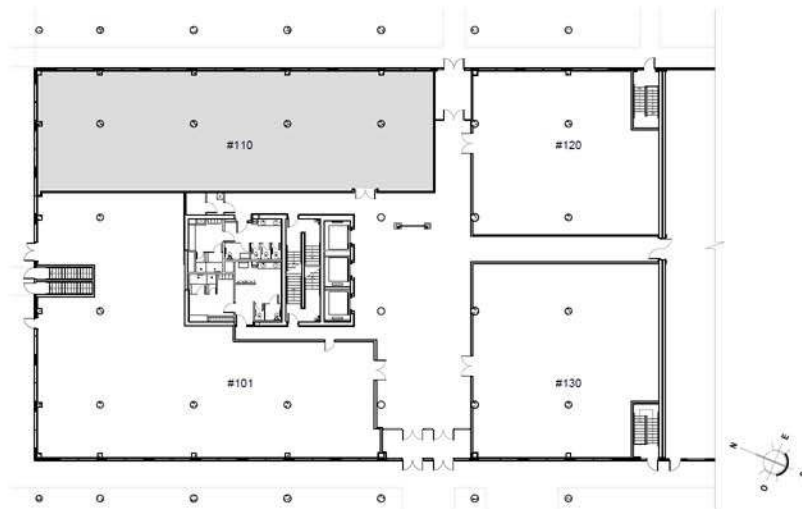

DESCRIPTION

LOCAL	#110	ÉTAGE	Rez-de-chaussée
SUPERFICIE	4 370.31pi²	STATUT	Vacant