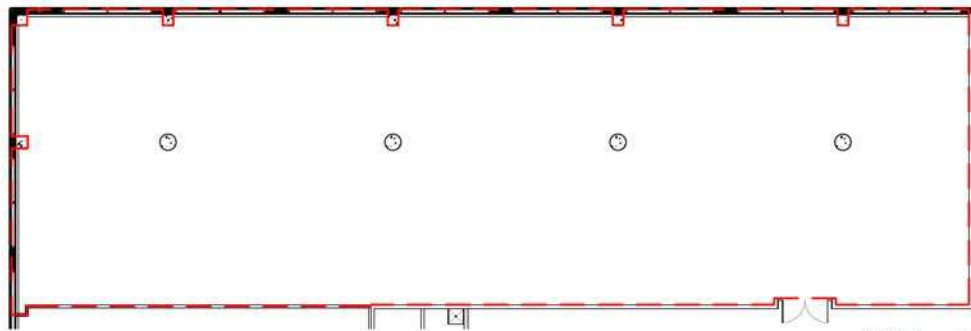

DESCRIPTION

LOCAL	#110	ÉTAGE	Rez-de-chaussée
SUPERFICIE	4 370.31pi²	STATUT	Vacant