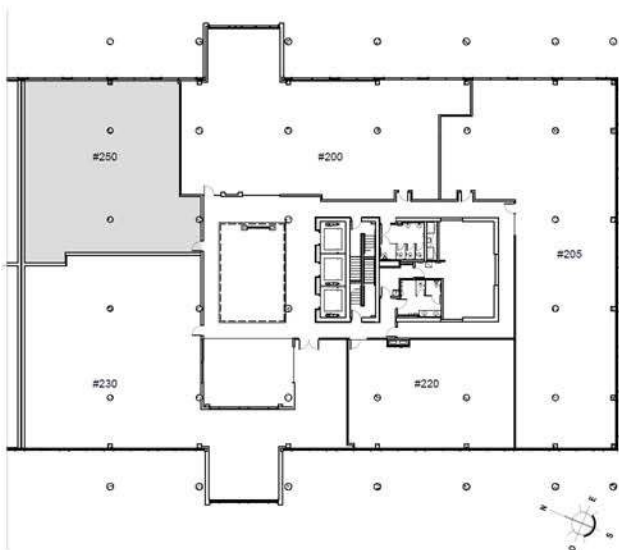

CENTRE D'AFFAIRE HENRI IV - TOUR B

1035, ave. Wilfrid-Pelletier, Québec

DESCRIPTION

LOCAL	#250
SUPERFICIE	2 928.89pi ²
ÉTAGE	2ième étage
STATUT	Vacant