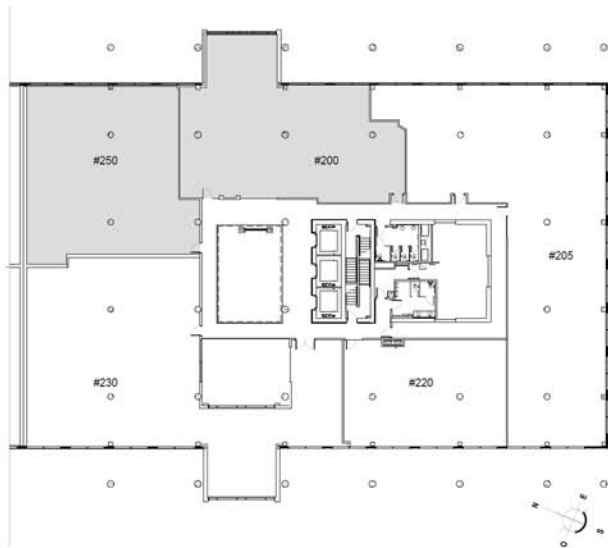

**CENTRE D'AFFAIRE HENRI IV - TOUR B**

**1035, ave. Wilfrid-Pelletier, Québec**

**DESCRIPTION**

<b>LOCAL</b>	<b>#200</b>
<b>SUPERFICIE</b>	3 547.80pi <sup>2</sup>
<b>ÉTAGE</b>	2ième étage
<b>STATUT</b>	Vacant