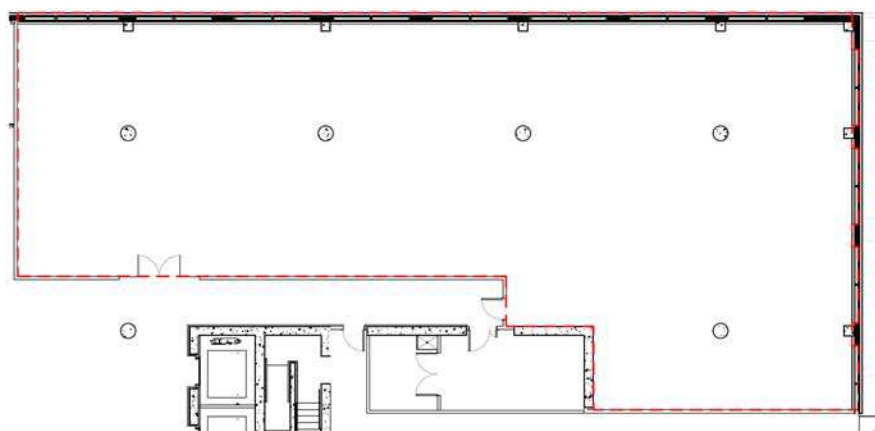

CENTRE D'AFFAIRE HENRI IV - TOUR B

1035, ave. Wilfrid-Pelletier, Québec

DESCRIPTION

LOCAL	#160
SUPERFICIE	5 245.00pi ²
ÉTAGE	Rez-de-chaussée
STATUT	Vacant

ÉCHELLE GRAPHIQUE