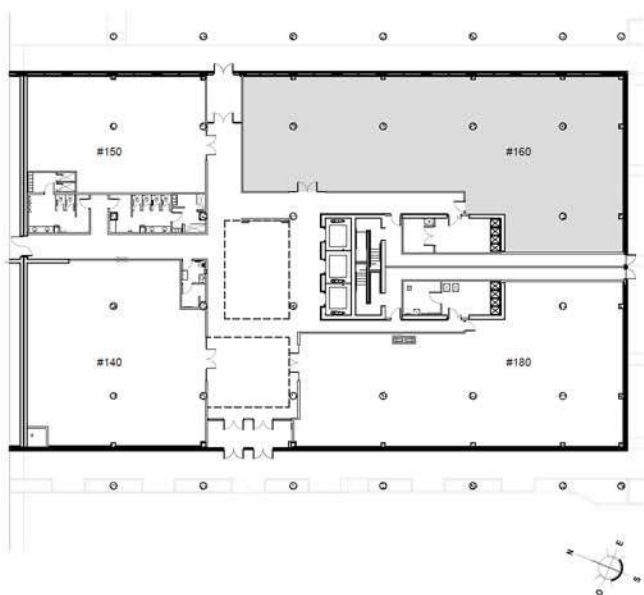

CENTRE D'AFFAIRE HENRI IV - TOUR B

1035, ave. Wilfrid-Pelletier, Québec

DESCRIPTION

LOCAL	#160
SUPERFICIE	5 245.00pi ²
ÉTAGE	Rez-de-chaussée
STATUT	Vacant

ÉCHELLE GRAPHIQUE