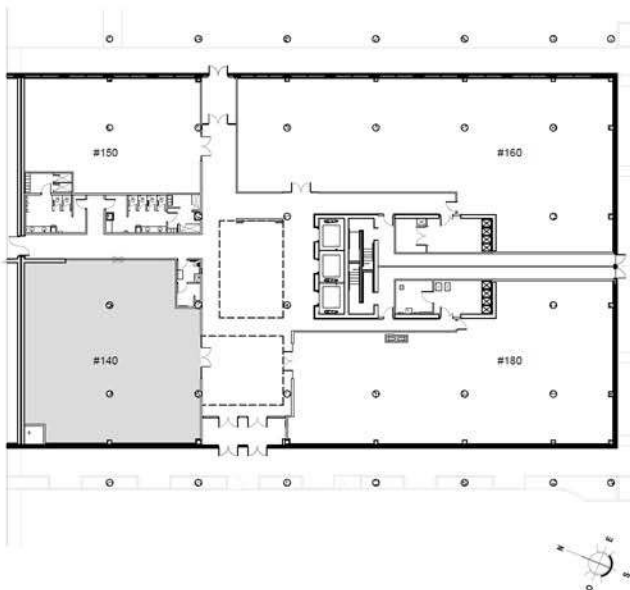

CENTRE D'AFFAIRE HENRI IV - TOUR B

1035, ave. Wilfrid-Pelletier, Québec

DESCRIPTION

LOCAL	#140
SUPERFICIE	3 175.93pi ²
ÉTAGE	Rez-de-chaussée
STATUT	Vacant