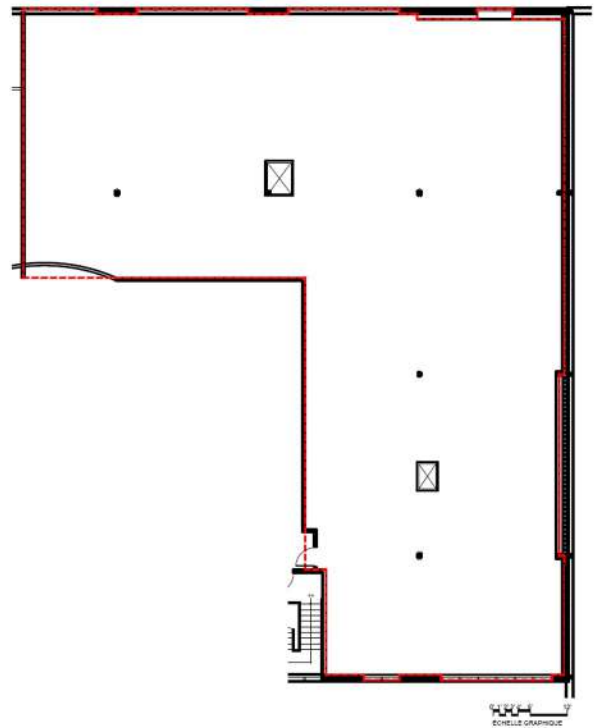

CARREFOUR ST-AUGUSTIN-DE-DESMAURES 278, route 132, St-Augustin-de-Desmaures

DESCRIPTION

| | |
|-------------------|-------------------------|
| LOCAL | #212 |
| SUPERFICIE | 6 476.02pi ² |
| ÉTAGE | 1er Étage |
| STATUT | Vacant |