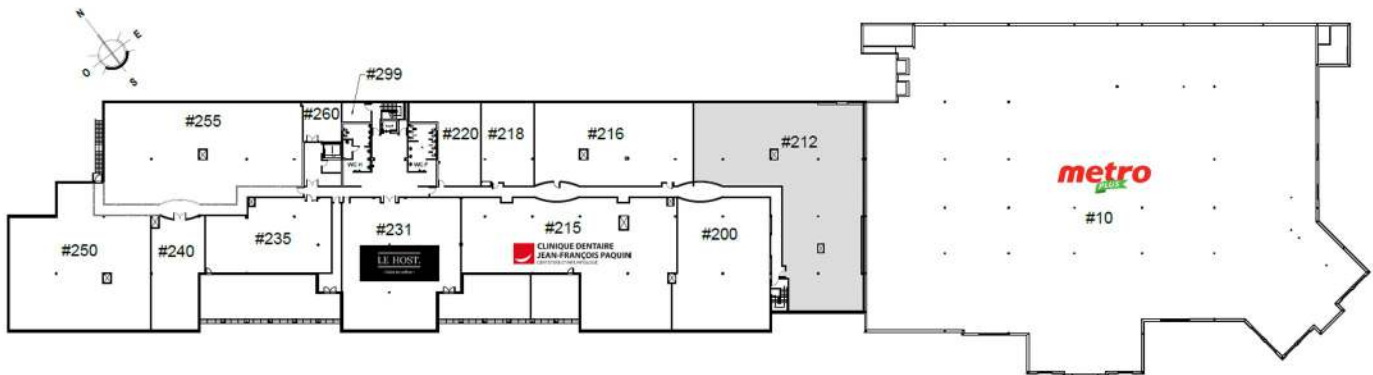

CARREFOUR ST-AUGUSTIN-DE-DESMAURES 278, route 132, St-Augustin-de-Desmaures

DESCRIPTION

| | |
|-------------------|-------------------------|
| LOCAL | #212 |
| SUPERFICIE | 6 476.02pi ² |
| ÉTAGE | 1er Étage |
| STATUT | Vacant |