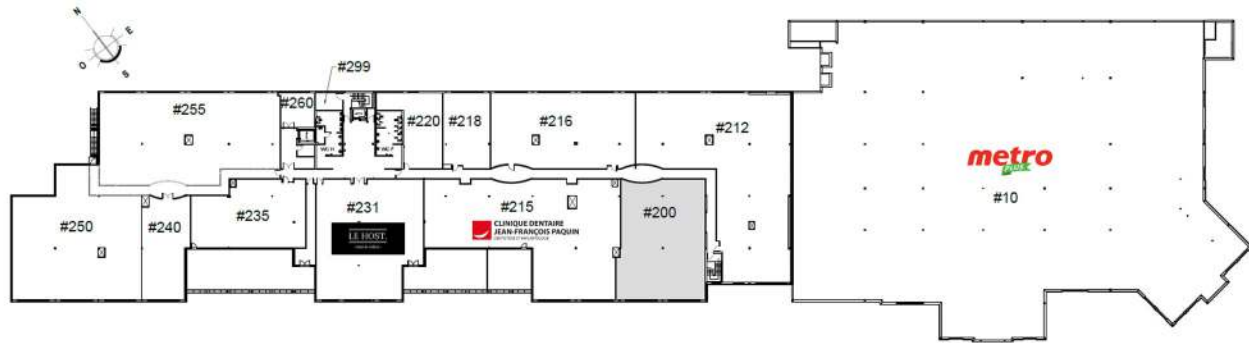

CARREFOUR ST-AUGUSTIN-DE-DESMAURES 278, route 132, St-Augustin-de-Desmaures

DESCRIPTION

LOCAL	#200
SUPERFICIE	3 384.41pi ²
ÉTAGE	1er Étage
STATUT	Vacant

0 1 2 3 4 5 6 7 8 9 10 11 12
ÉCHELLE GRAPHIQUE