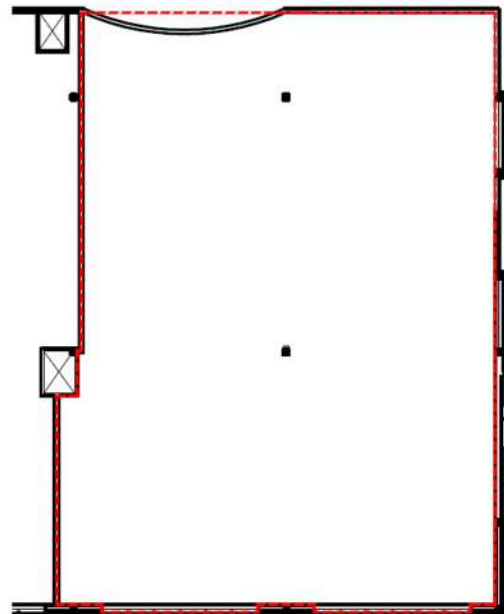

CARREFOUR ST-AUGUSTIN-DE-DESMAURES 278, route 132, St-Augustin-de-Desmaures

DESCRIPTION

LOCAL	#200
SUPERFICIE	3 384.41pi ²
ÉTAGE	1er Étage
STATUT	Vacant

0 1 2 3 4 5 6 7 8 9 10 11 12
ÉCHELLE GRAPHIQUE