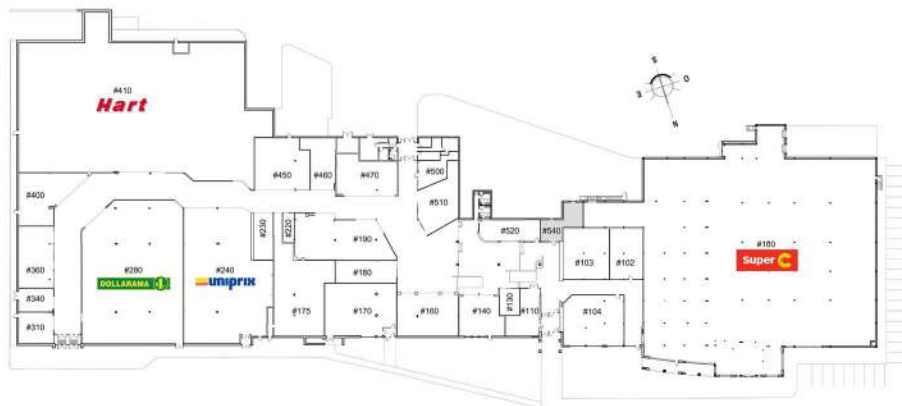

LES GALERIES MONT-JOLI

1760, rue BOUL. GABOURY, MONT-JOLI

DESCRIPTION

LOCAL	#540
SUPERFICIE	738.41pi ²
ÉTAGE	Rez-de-chaussée
STATUT	Vacant

0' 1' 2' 3' 4' 6' 12'
ÉCHELLE GRAPHIQUE