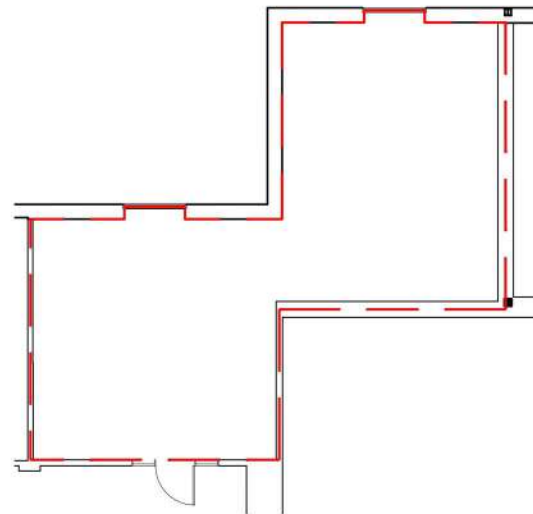

LES GALERIES MONT-JOLI

1760, rue BOUL. GABOURY, MONT-JOLI

DESCRIPTION

LOCAL	#540
SUPERFICIE	738.41pi ²
ÉTAGE	Rez-de-chaussée
STATUT	Vacant

0' 1' 2' 3' 4' 6' 12'
ÉCHELLE GRAPHIQUE