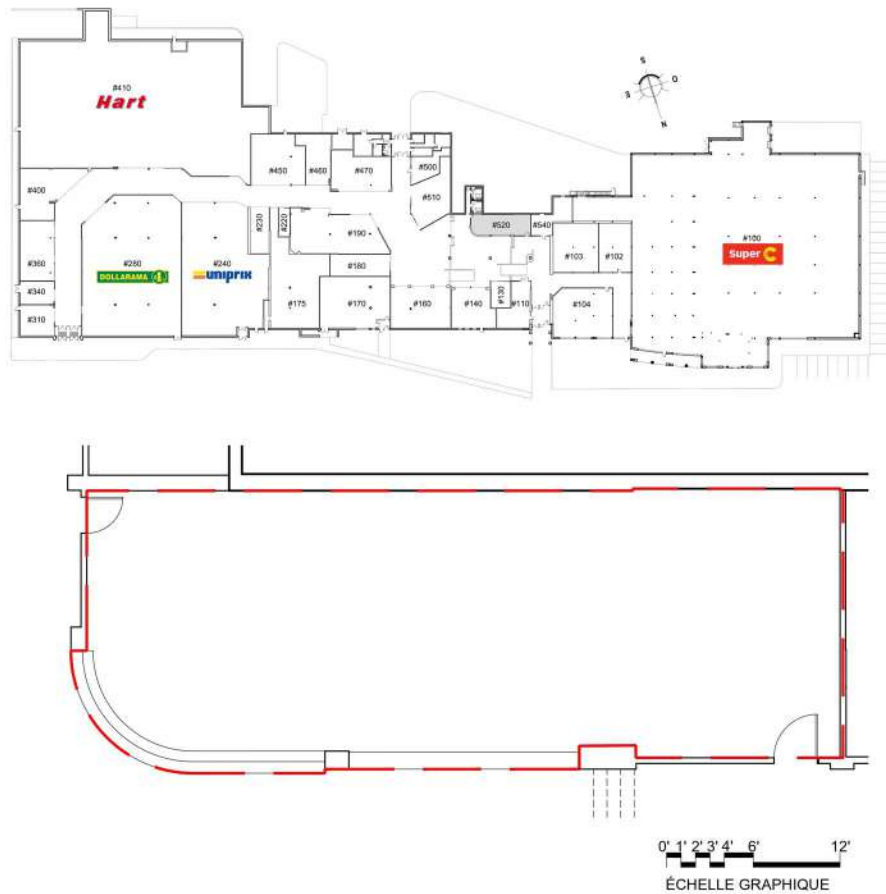

LES GALERIES MONT-JOLI

1760, rue BOUL. GABOURY, MONT-JOLI

DESCRIPTION

LOCAL

#520

ÉTAGE

Rez-de-chaussée

SUPERFICIE