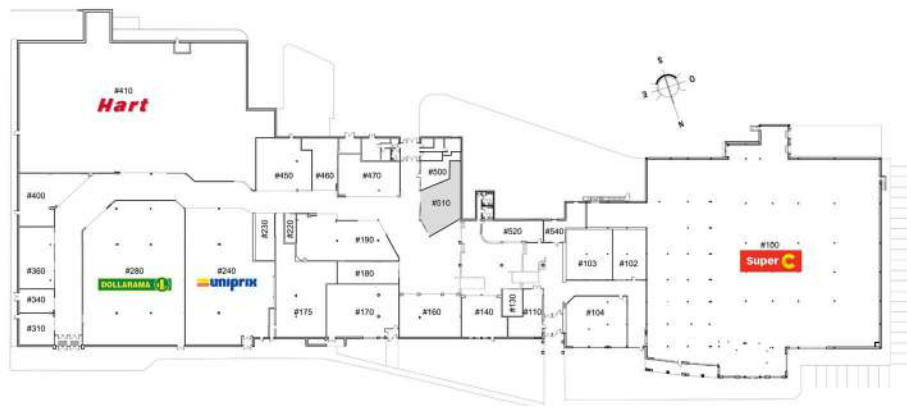

LES GALERIES MONT-JOLI

1760, rue BOUL. GABOURY, MONT-JOLI

DESCRIPTION

LOCAL	#510
SUPERFICIE	1 434.89pi ²
ÉTAGE	Rez-de-chaussée
STATUT	Vacant