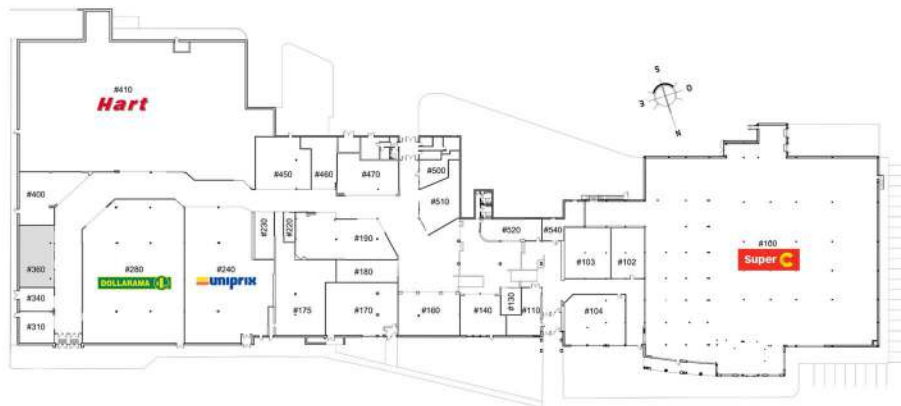

LES GALERIES MONT-JOLI

1760, rue BOUL. GABOURY, MONT-JOLI

DESCRIPTION

LOCAL	#360
SUPERFICIE	1 575.87pi ²
ÉTAGE	Rez-de-chaussée
STATUT	Vacant