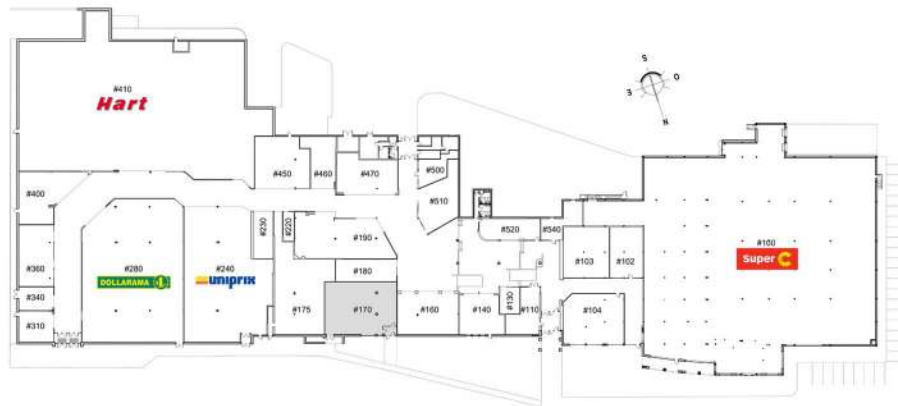

## DESCRIPTION

LOCAL	#170
SUPERFICIE	2 863.17pi <sup>2</sup>
ÉTAGE	Rez-de-chaussée
STATUT	Vacant