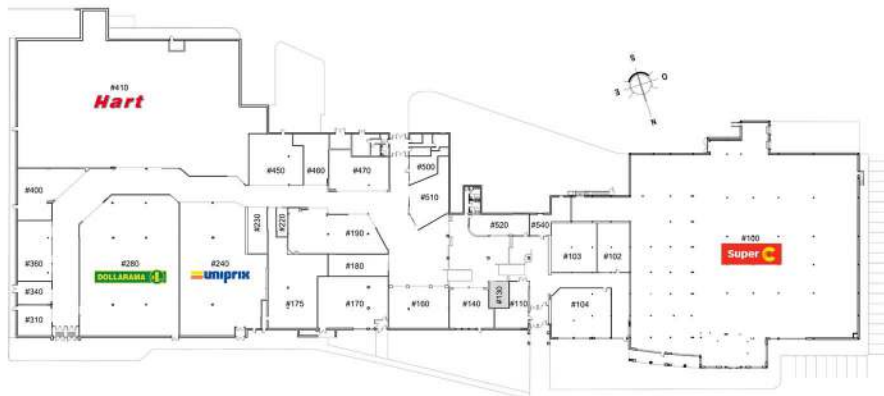

## DESCRIPTION

LOCAL	#130
SUPERFICIE	406.50pi <sup>2</sup>
ÉTAGE	Rez-de-chaussée
STATUT	Vacant