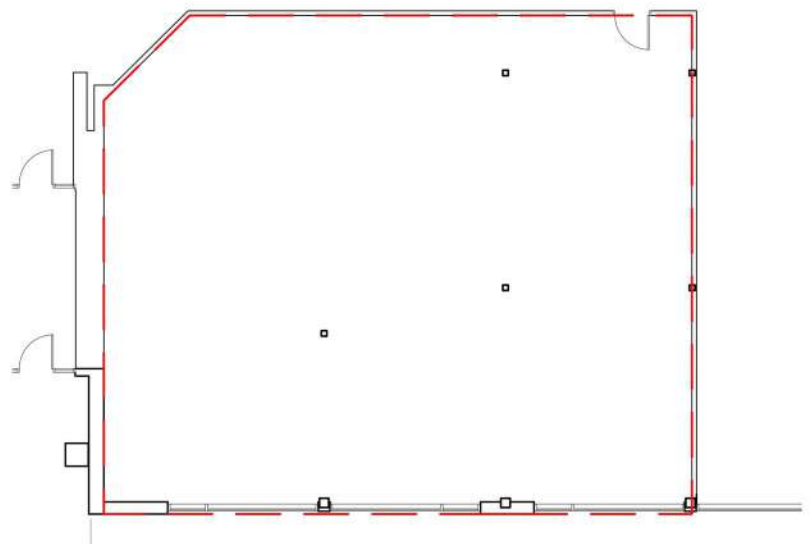

LES GALERIES MONT-JOLI

1760, rue BOUL. GABOURY, MONT-JOLI

**DESCRIPTION**

LOCAL	#104
SUPERFICIE	2 255.89pi <sup>2</sup>
ÉTAGE	Rez-de-chaussée
STATUT	Vacant

0' 1' 2' 3' 4' 5' 6' 7' 8' 9' 10' 11' 12'  
ÉCHELLE GRAPHIQUE