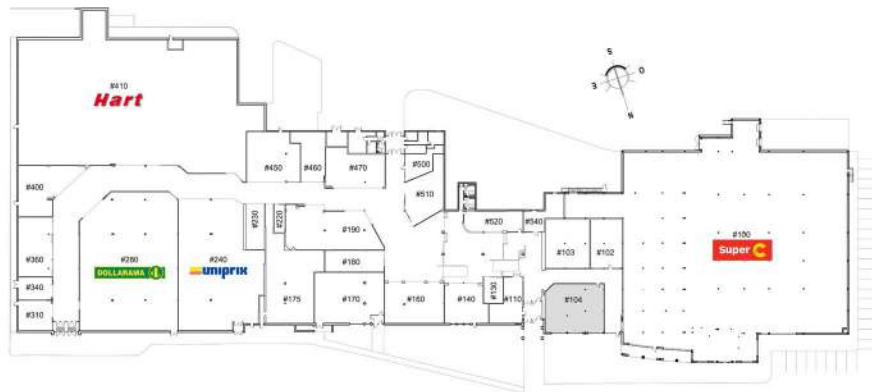

LES GALERIES MONT-JOLI

1760, rue BOUL. GABOURY, MONT-JOLI

**DESCRIPTION**

LOCAL	#104
SUPERFICIE	2 255.89pi <sup>2</sup>
ÉTAGE	Rez-de-chaussée
STATUT	Vacant

0' 1' 2' 3' 4' 5' 6' 7' 8' 9' 10' 11' 12'  
ÉCHELLE GRAPHIQUE