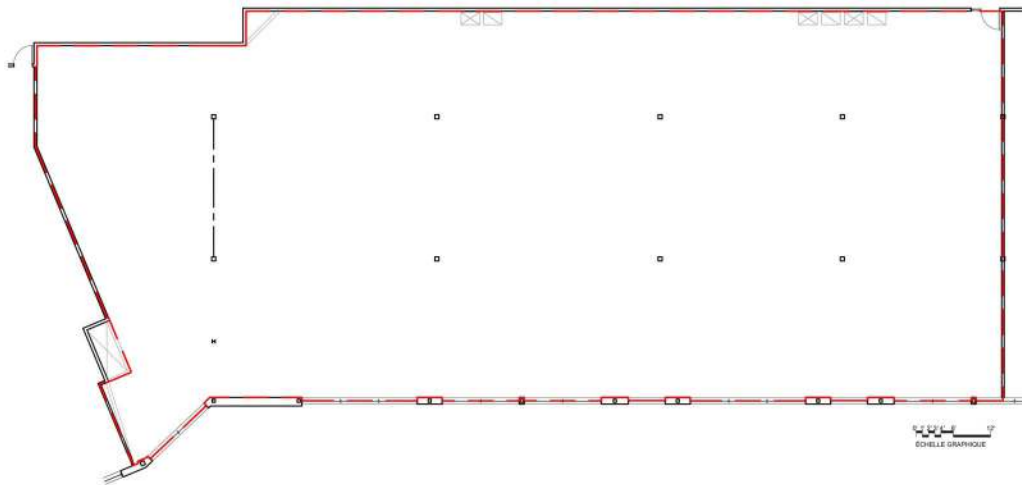

PLACE SYBREL

30, BOUL. ST-BENOIT, AMQUI

DESCRIPTION

LOCAL	#102	ÉTAGE	1er Étage
SUPERFICIE	9 388.58pi ²	STATUT	Vacant

CONTACTEZ-NOUS: location@groupegp.com T: 418-651-6727 poste 206
244-1866 rue Notre-Dame, l'Ancienne Lorette (Québec), G2E 3C8