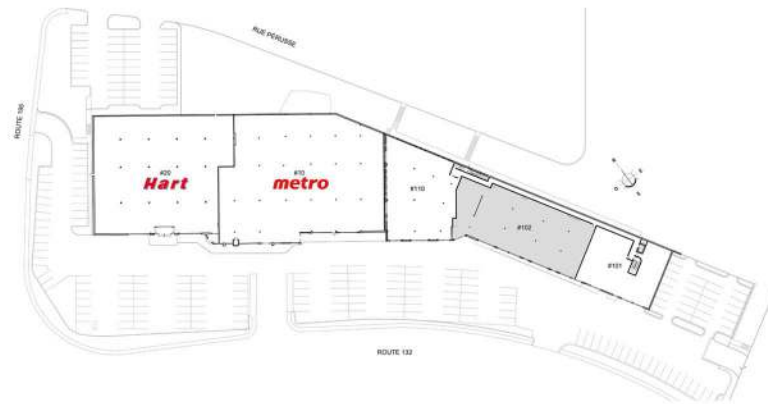

PLACE SYBREL

30, BOUL. ST-BENOIT, AMQUI

DESCRIPTION

LOCAL	#102	ÉTAGE	1er Étage
SUPERFICIE	9 388.58pi ²	STATUT	Vacant

CONTACTEZ-NOUS: location@groupegp.com T: 418-651-6727 poste 206
244-1866 rue Notre-Dame, l'Ancienne Lorette (Québec), G2E 3C8