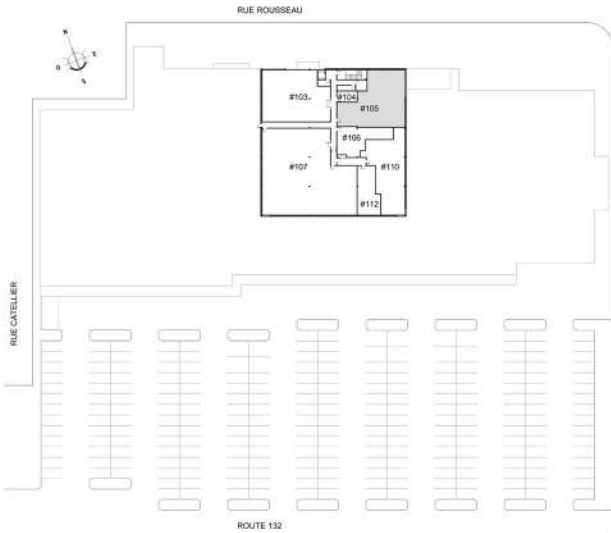

LES GALERIES TROIS-PISTOLES

634, rue RICHARD, TROIS-PISTOLES

0' 1' 2' 3' 4' 6' 12'
ÉCHELLE GRAPHIQUE

DESCRIPTION

LOCAL	#105
SUPERFICIE	2 226.91pi ²
ÉTAGE	1er étage
STATUT	Vacant