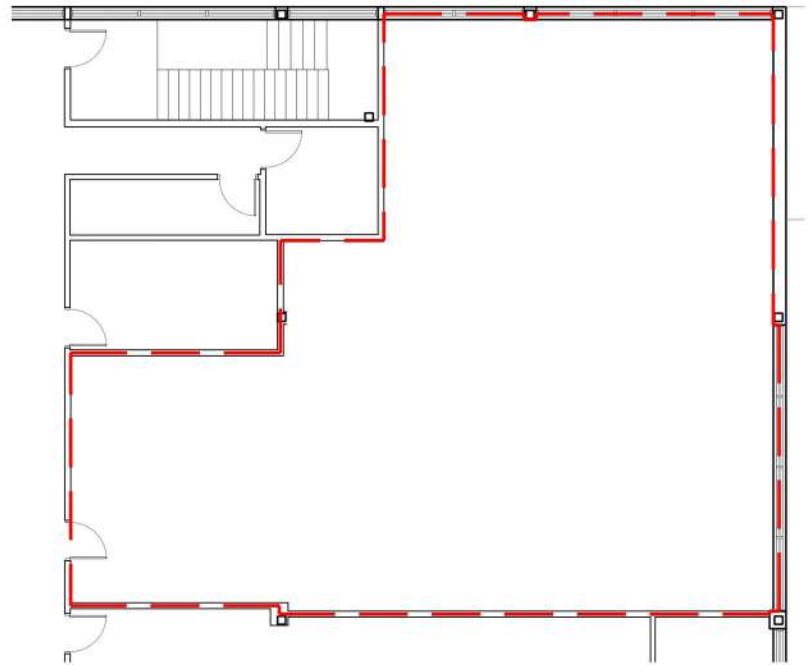

LES GALERIES TROIS-PISTOLES

634, rue RICHARD, TROIS-PISTOLES

0' 1' 2' 3' 4' 6' 12'
ÉCHELLE GRAPHIQUE

DESCRIPTION

LOCAL	#105
SUPERFICIE	2 226.91pi ²
ÉTAGE	1er étage
STATUT	Vacant