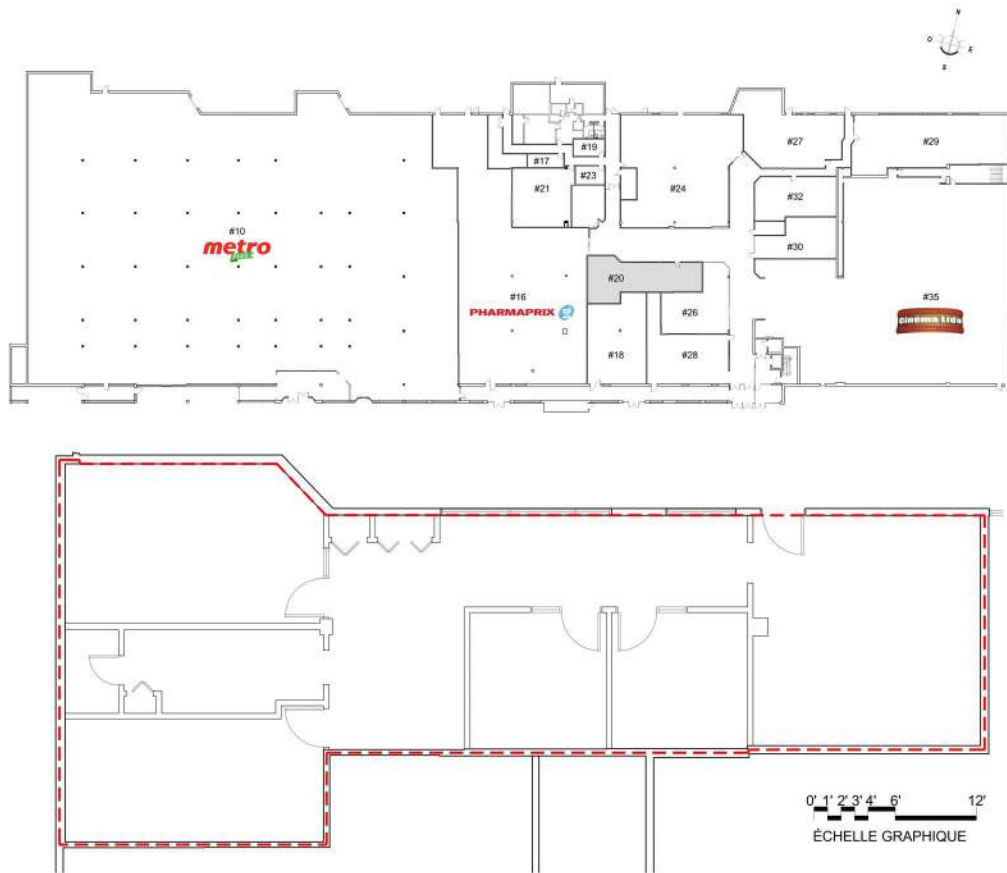

LES GALERIES RIMOUSKI

92, 2e rue Ouest, RIMOUSKI

DESCRIPTION

LOCAL	#20	ÉTAGE	Rez-de-chaussée
SUPERFICIE	1 399.25pi²	STATUT	Vacant