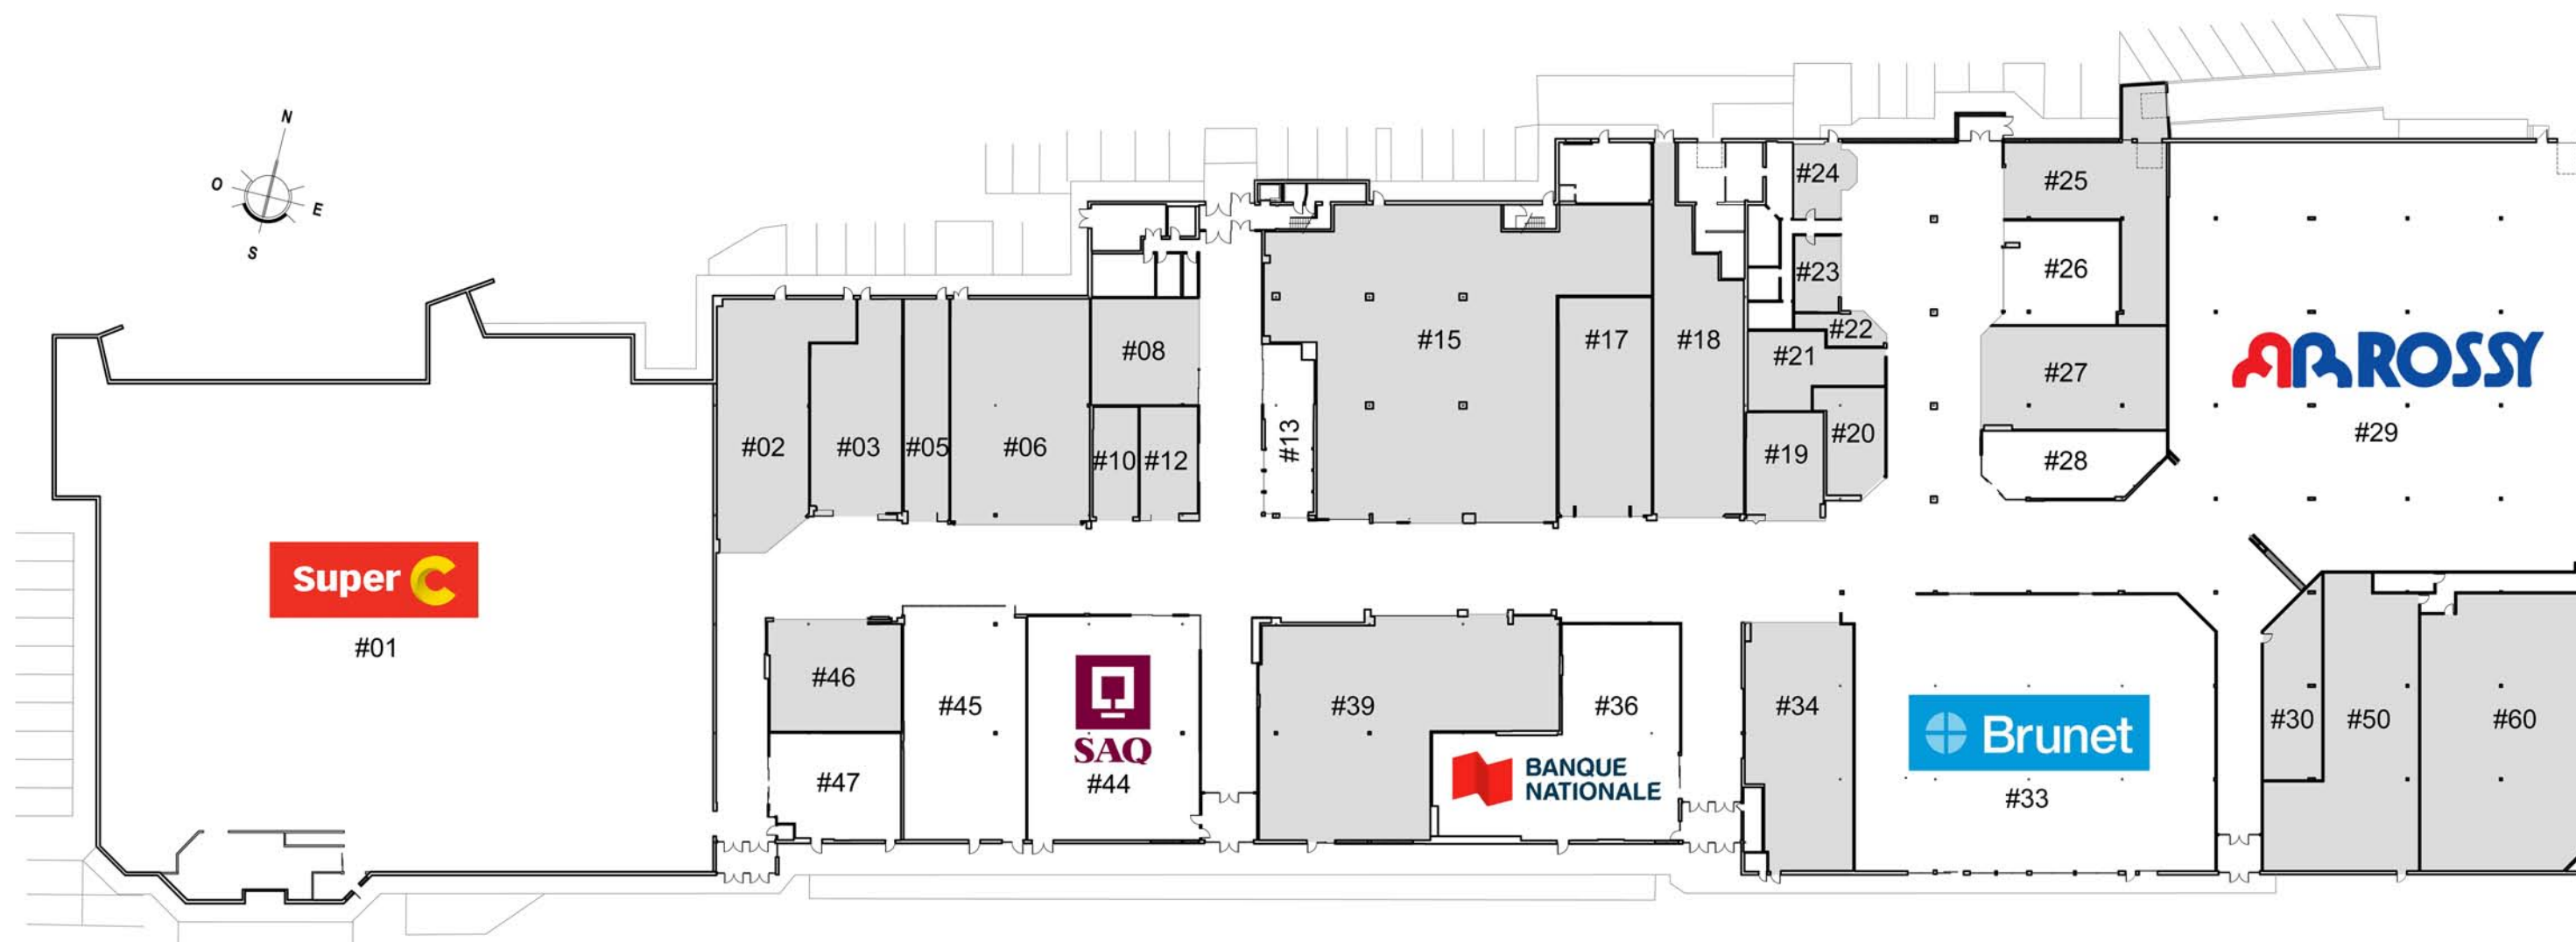

# LES GALERIES DU VIEUX PORT

750, avenue Phare Ouest, Matane

REZ-DE-CHAUSSÉE

2ième ÉTAGE