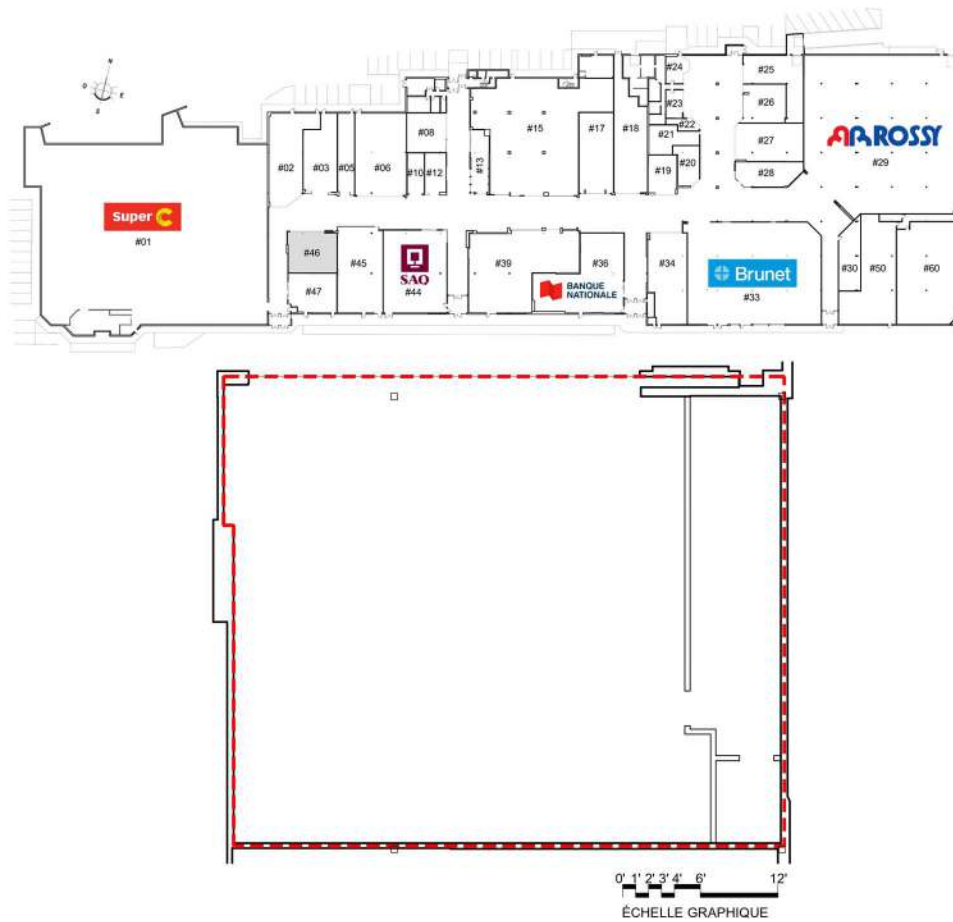

LES GALERIES DU VIEUX PORT

750, avenue Phare Ouest, MATANE

DESCRIPTION

LOCAL

#46

ÉTAGE

Rez-de-chaussée

SUPERFICIE

1 554.72pi²

STATUT

Vacant