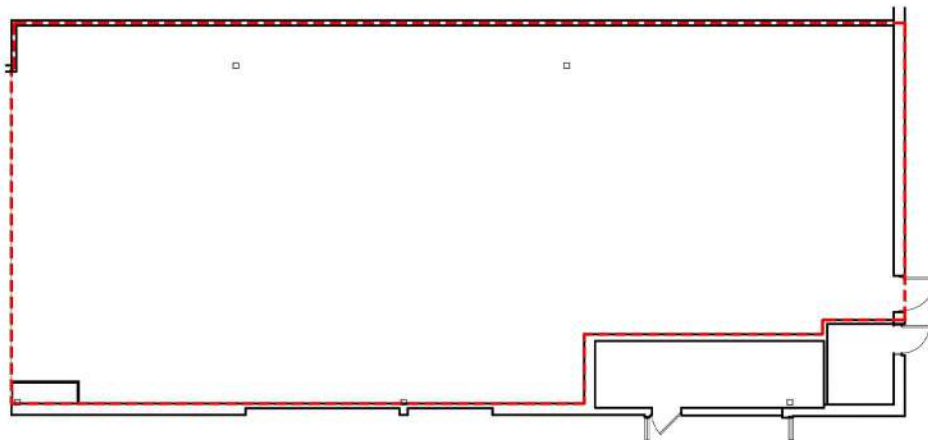

LES GALERIES DU VIEUX PORT

750, avenue Phare Ouest, MATANE

0' 1' 2' 3' 4' 6' 12'
ÉCHELLE GRAPHIQUE

DESCRIPTION

LOCAL	#34	ÉTAGE	Rez-de-chaussée
SUPERFICIE	2 599.20pi ²	STATUT	Vacant