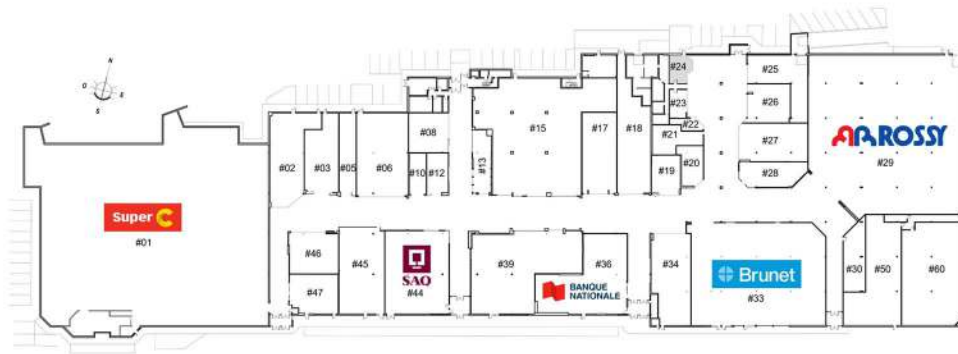

LES GALERIES DU VIEUX PORT

750, avenue Phare Ouest, MATANE

DESCRIPTION

LOCAL	#24
SUPERFICIE	419.13pi ²
ÉTAGE	Rez-de-chaussée
STATUT	Vacant

0' 1' 2' 3' 4' 6' 12'
ÉCHELLE GRAPHIQUE