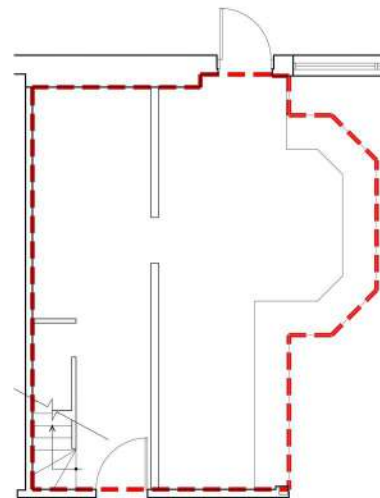

LES GALERIES DU VIEUX PORT

750, avenue Phare Ouest, MATANE

DESCRIPTION

LOCAL	#24
SUPERFICIE	419.13pi ²
ÉTAGE	Rez-de-chaussée
STATUT	Vacant

0' 1' 2' 3' 4' 6' 12'
ÉCHELLE GRAPHIQUE