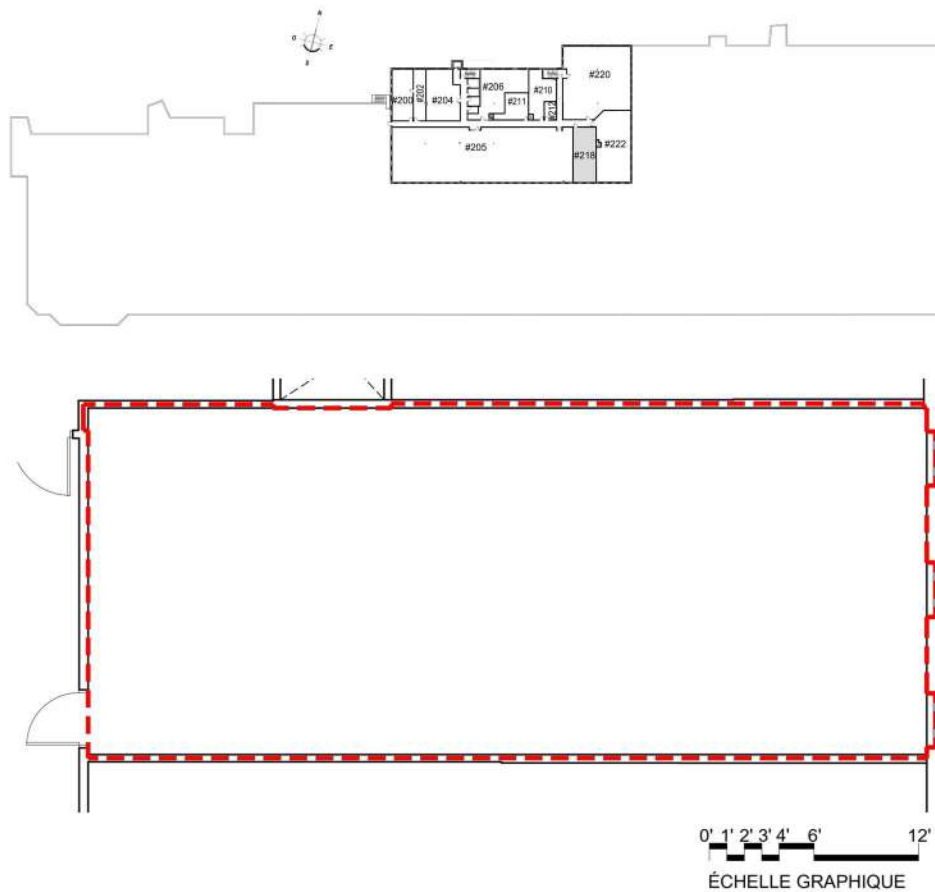

LES GALERIES DU VIEUX PORT

750, avenue Phare Ouest, MATANE

DESCRIPTION

LOCAL

#218

ÉTAGE

1er étage

SUPERFICIE