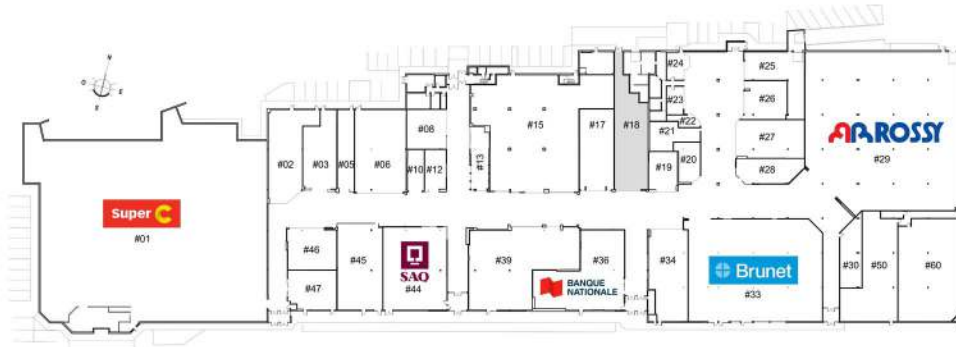

## LES GALERIES DU VIEUX PORT

750, avenue Phare Ouest, MATANE

0' 1' 2' 3' 4' 6' 12'  
ÉCHELLE GRAPHIQUE

## DESCRIPTION

LOCAL

#18

ÉTAGE

Rez-de-chaussée

SUPERFICIE

2 761.98pi<sup>2</sup>

STATUT