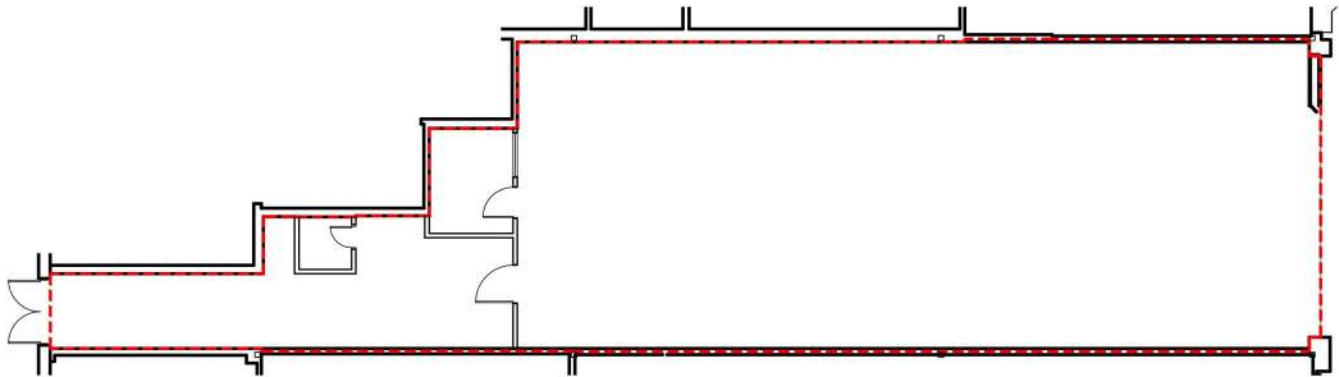

## LES GALERIES DU VIEUX PORT

750, avenue Phare Ouest, MATANE

0' 1' 2' 3' 4' 6' 12'  
ÉCHELLE GRAPHIQUE

## DESCRIPTION

LOCAL

#18

ÉTAGE

Rez-de-chaussée

SUPERFICIE

2 761.98pi<sup>2</sup>

STATUT