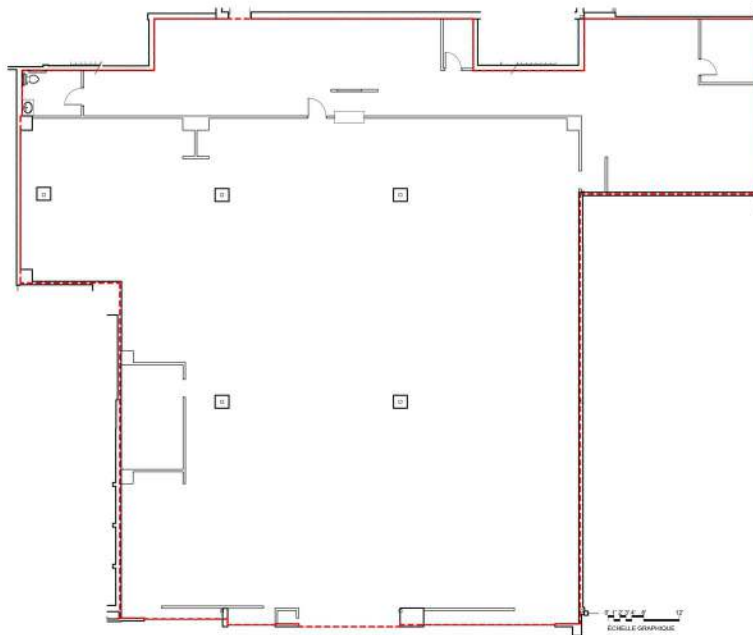

LES GALERIES DU VIEUX PORT

750, avenue Phare Ouest, MATANE

DESCRIPTION

LOCAL	#15	ÉTAGE	Rez-de-chaussée
SUPERFICIE	9 168.63pi ²	STATUT	Vacant