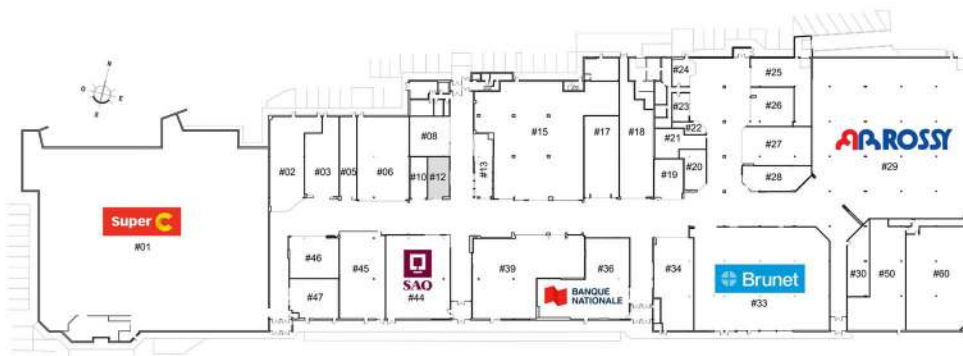

LES GALERIES DU VIEUX PORT

750, avenue Phare Ouest, MATANE

DESCRIPTION

LOCAL	#12
SUPERFICIE	691.29pi ²
ÉTAGE	Rez-de-chaussée
STATUT	Vacant

0' 1' 2' 3' 4' 6' 12'
ÉCHELLE GRAPHIQUE