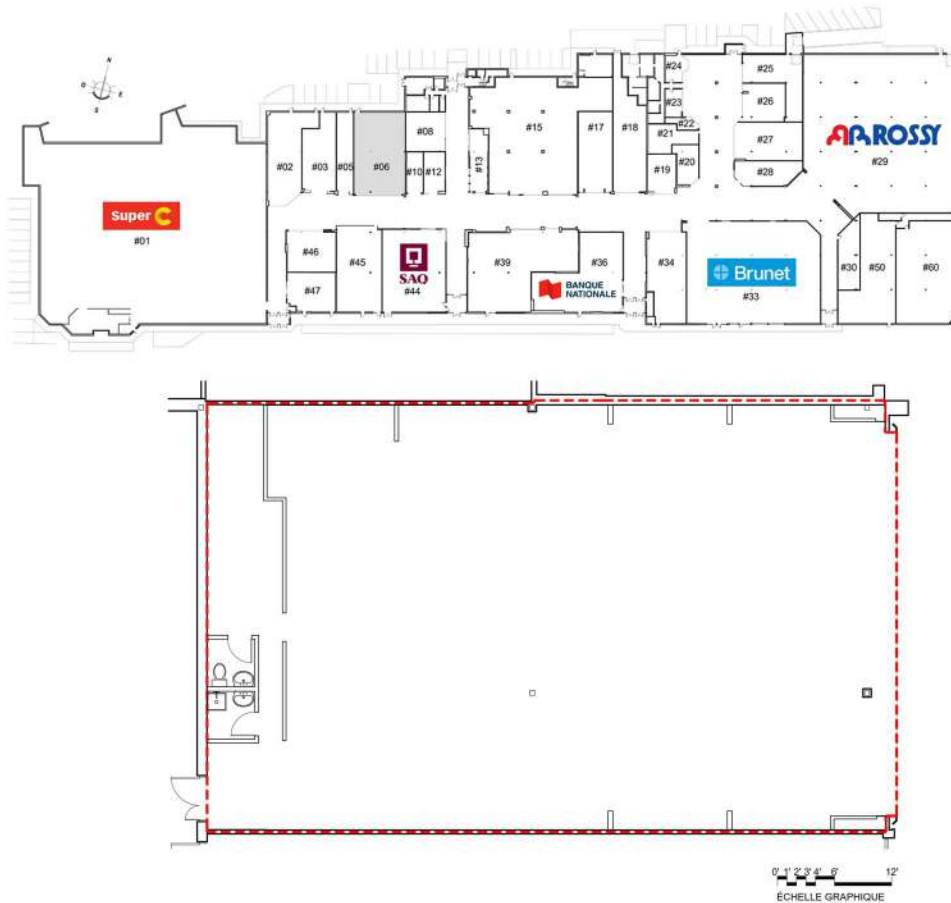

## LES GALERIES DU VIEUX PORT

750, avenue Phare Ouest, MATANE

## DESCRIPTION

LOCAL

#06

ÉTAGE

Rez-de-chaussée

SUPERFICIE

3 273.89pi<sup>2</sup>

STATUT