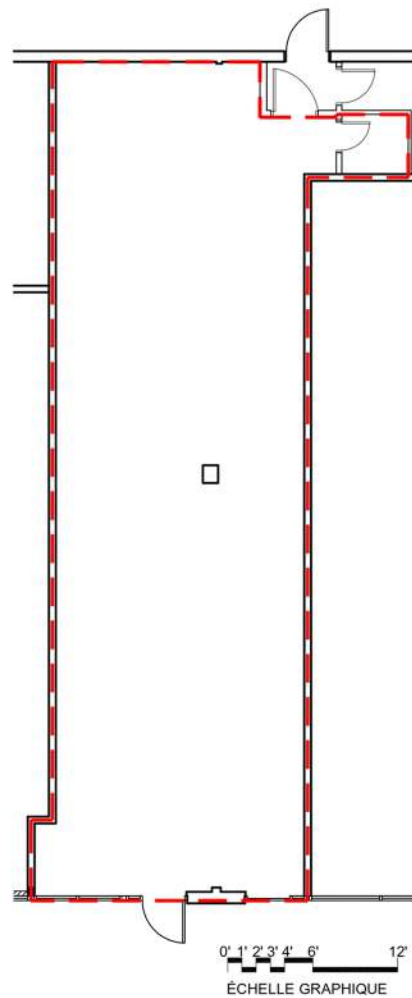

CARREFOUR NOTRE-DAME I

1875, rue NOTRE -DAME, L'ANCIENNE LORETTE

DESCRIPTION

LOCAL	#8
SUPERFICIE	1 097.38pi ²
ÉTAGE	Rez-de-chaussée
STATUT	Vacant