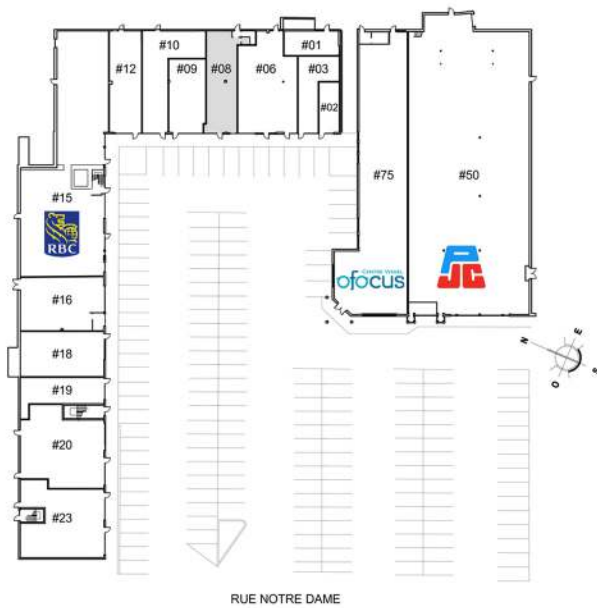

CARREFOUR NOTRE-DAME I

1875, rue NOTRE -DAME, L'ANCIENNE LORETTE

DESCRIPTION

LOCAL	#8
SUPERFICIE	1 097.38pi ²
ÉTAGE	Rez-de-chaussée
STATUT	Vacant