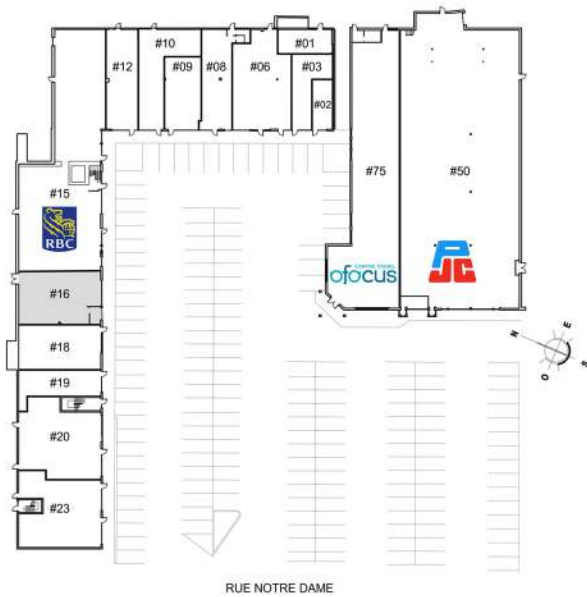

**CARREFOUR NOTRE-DAME I**

**1875, rue NOTRE -DAME, L'ANCIENNE LORETTE**

## DESCRIPTION

LOCAL	#16
SUPERFICIE	1 536.30pi <sup>2</sup>
ÉTAGE	Rez-de-chaussée
STATUT	Vacant