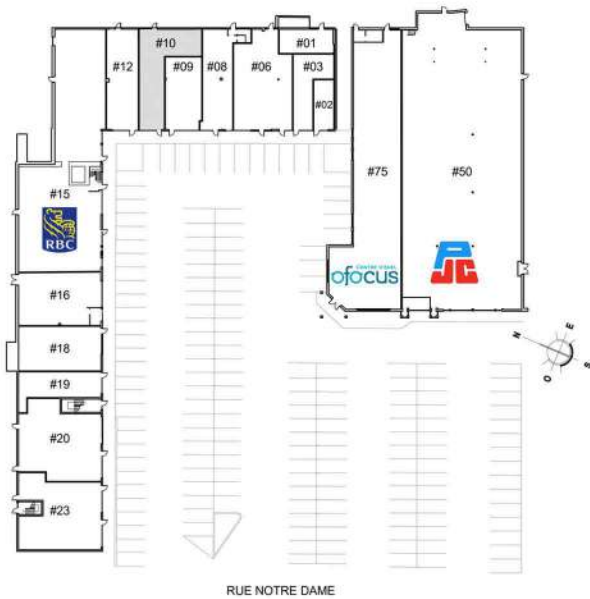

CARREFOUR NOTRE-DAME I

1875, rue NOTRE -DAME, L'ANCIENNE LORETTE

DESCRIPTION

| | |
|-------------------|------------------------|
| LOCAL | #10 |
| SUPERFICIE | 1 253.34pi² |
| ÉTAGE | Rez-de-chaussée |
| STATUT | Vacant |

0' 1' 2' 3' 4' 6' 12'
ÉCHELLE GRAPHIQUE