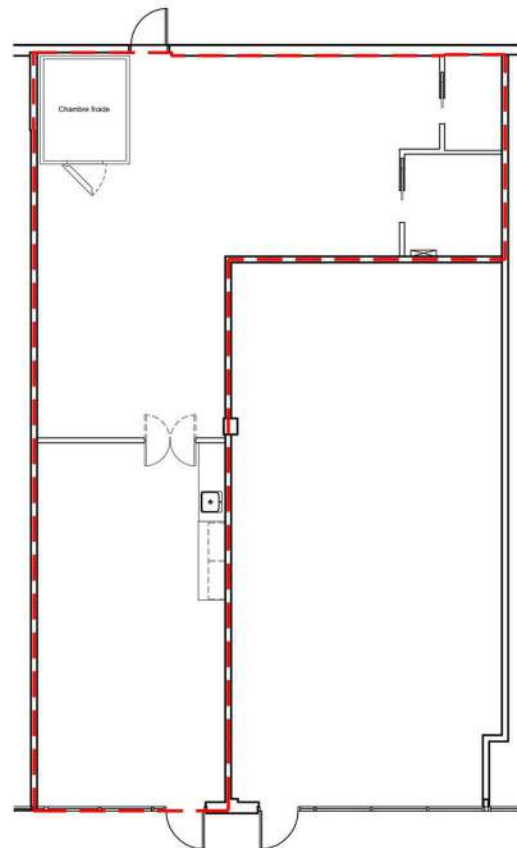

CARREFOUR NOTRE-DAME I

1875, rue NOTRE -DAME, L'ANCIENNE LORETTE

DESCRIPTION

| | |
|-------------------|------------------------|
| LOCAL | #10 |
| SUPERFICIE | 1 253.34pi² |
| ÉTAGE | Rez-de-chaussée |
| STATUT | Vacant |

0' 1' 2' 3' 4' 6' 12'
ÉCHELLE GRAPHIQUE