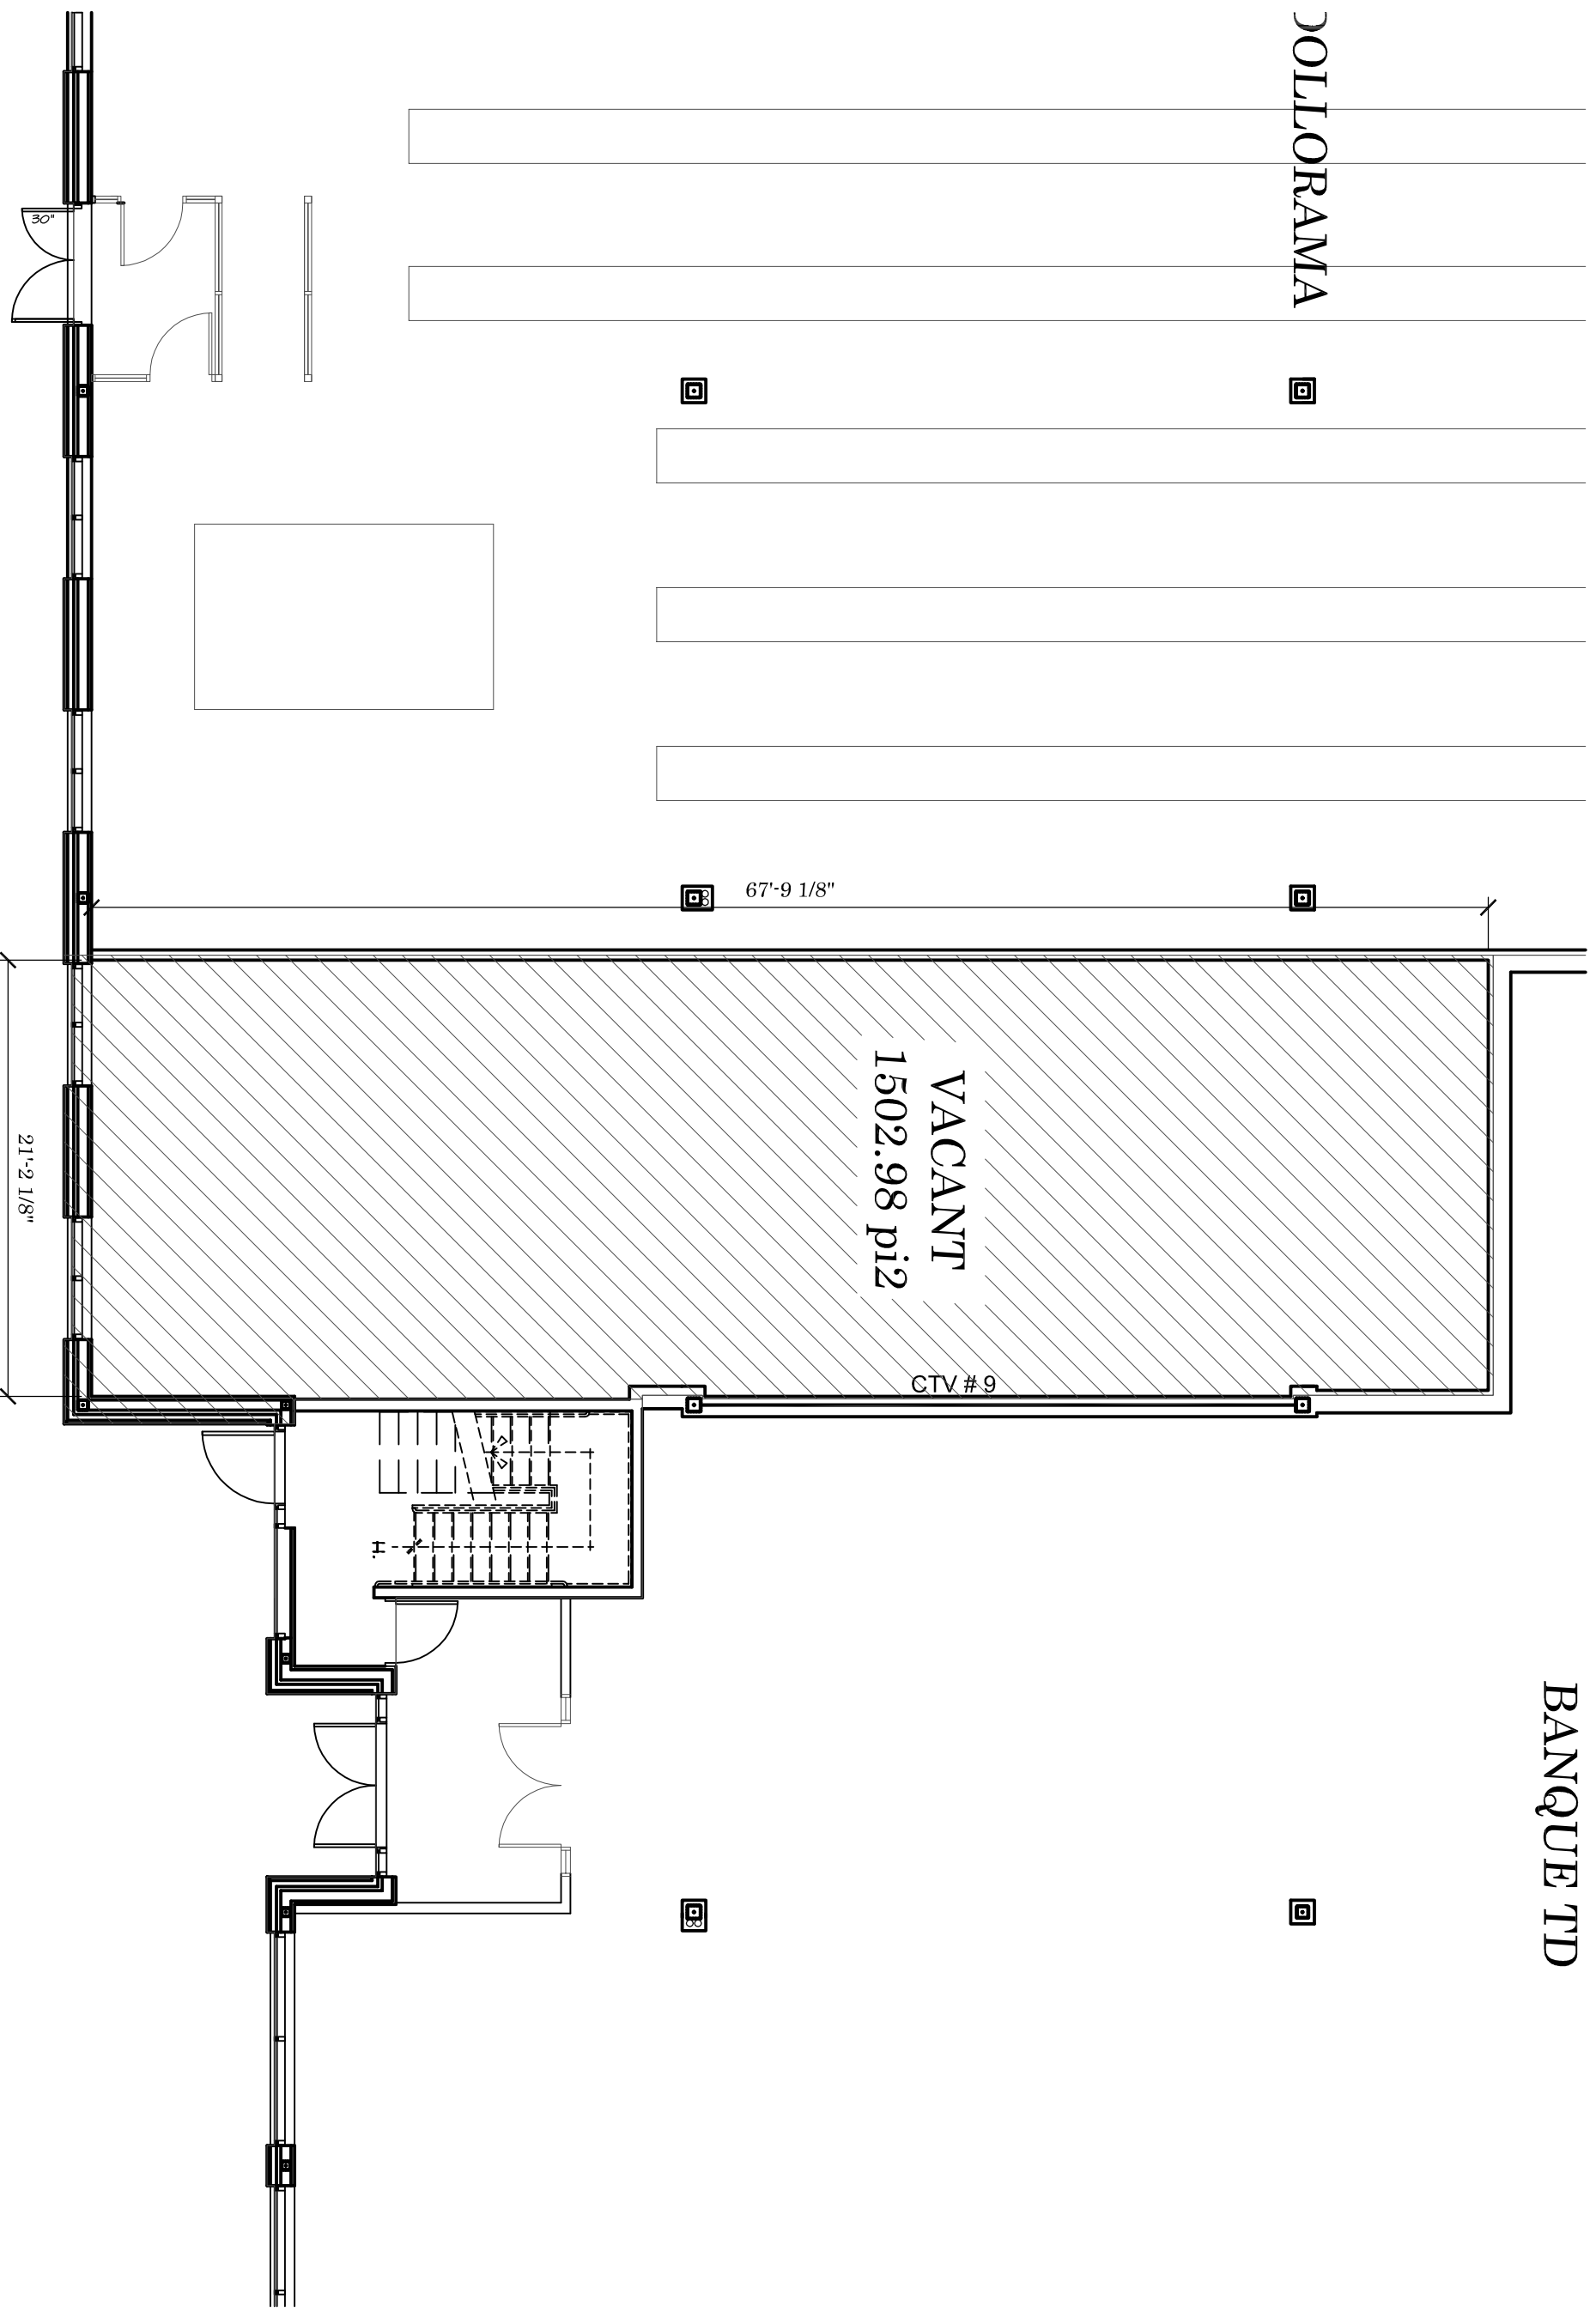

COLLORAMA

PROJET		BÂTIMENT #14	
Cornefouir - St-Augustin - De-Dermours		St-Augustin - De-Dermours	
TITRE	Local Vacant	LOCAL #	
ÉCHELLE	1/8" = 1'-0"	DATE	17-01-2014
REVISION	PAR	J.M.A.	
SCAU	ARCHITECTE	DESIGNER	DESIGNÉ PAR
		FENILLE	1
			1